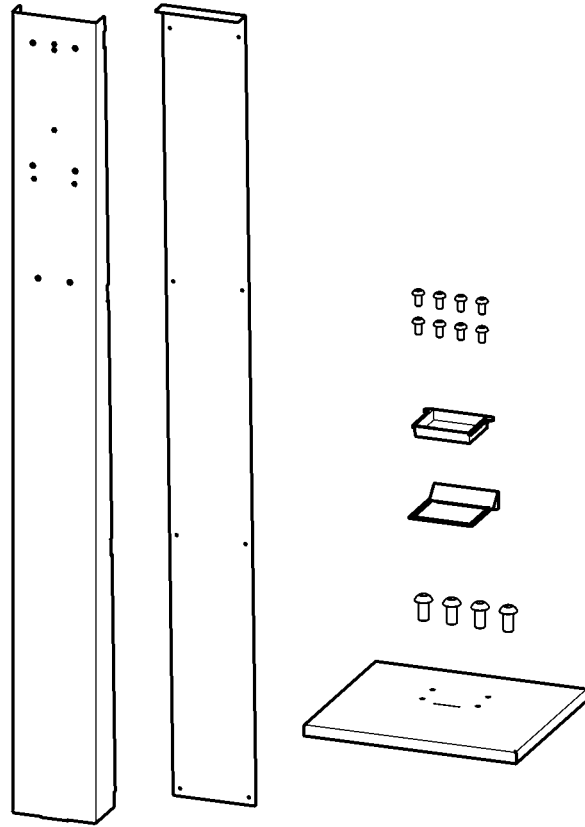

# COMPLEMENTARY PARTS

**GLX2020**  
**2030062801**

<b>DE</b>	Montage- und Betriebsanleitung	<b>Standsäule</b>
<b>EN</b>	Installation and operating instructions	<b>Premium stand</b>
<b>FR</b>	Notice de montage et de mise en service	
<b>ES</b>	Instrucciones de montaje y servicio	
<b>IT</b>	Istruzioni per il montaggio e l'uso	
<b>NL</b>	Montage- en bedrijfsinstructies	
<b>PL</b>	Instrukcja montażu i obsługi	
<b>SV</b>	Monterings- och driftinstruktion	
<b>CS</b>	Návod pro montáž a provoz	
<b>FI</b>	Asennus- ja käyttöohje	
<b>RU</b>	Инструкция по монтажу и вводу в эксплуатацию	