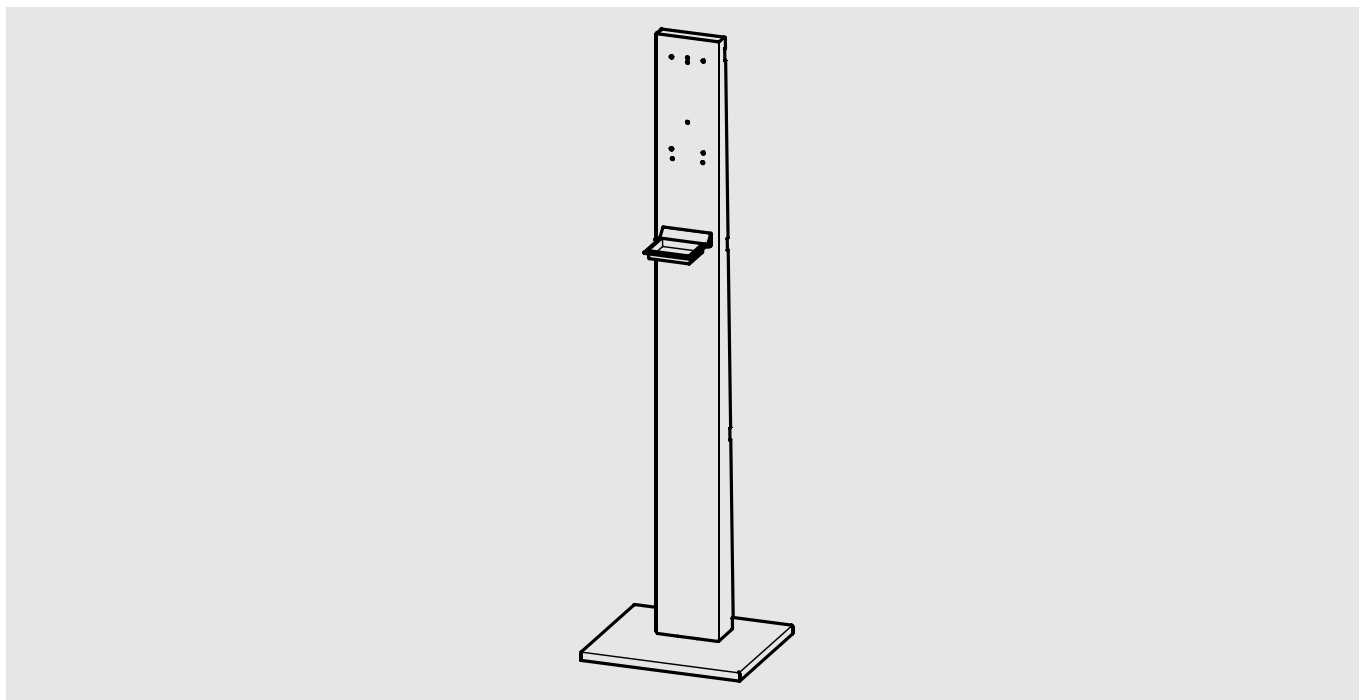

# COMPLEMENTARY PARTS

**GLX2020**  
**2030062801**

<b>DE</b>	Montage- und Betriebsanleitung	<b>Standsäule</b>
<b>EN</b>	Installation and operating instructions	<b>Premium stand</b>
<b>FR</b>	Notice de montage et de mise en service	
<b>ES</b>	Instrucciones de montaje y servicio	
<b>IT</b>	Istruzioni per il montaggio e l'uso	
<b>NL</b>	Montage- en bedrijfsinstructies	
<b>PL</b>	Instrukcja montażu i obsługi	
<b>SV</b>	Monterings- och driftinstruktion	
<b>CS</b>	Návod pro montáž a provoz	
<b>FI</b>	Asennus- ja käyttöohje	
<b>RU</b>	Инструкция по монтажу и вводу в эксплуатацию	