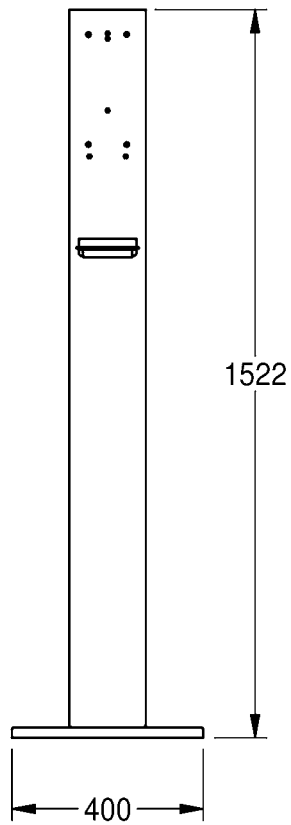

# COMPLEMENTARY PARTS

**GLX2020**  
**2030062801**

<b>DE</b>	Montage- und Betriebsanleitung	<b>Standsäule</b>
<b>EN</b>	Installation and operating instructions	<b>Premium stand</b>
<b>FR</b>	Notice de montage et de mise en service	
<b>ES</b>	Instrucciones de montaje y servicio	
<b>IT</b>	Istruzioni per il montaggio e l'uso	
<b>NL</b>	Montage- en bedrijfsinstructies	
<b>PL</b>	Instrukcja montażu i obsługi	
<b>SV</b>	Monterings- och driftinstruktion	
<b>CS</b>	Návod pro montáž a provoz	
<b>FI</b>	Asennus- ja käyttöohje	
<b>RU</b>	Инструкция по монтажу и вводу в эксплуатацию	