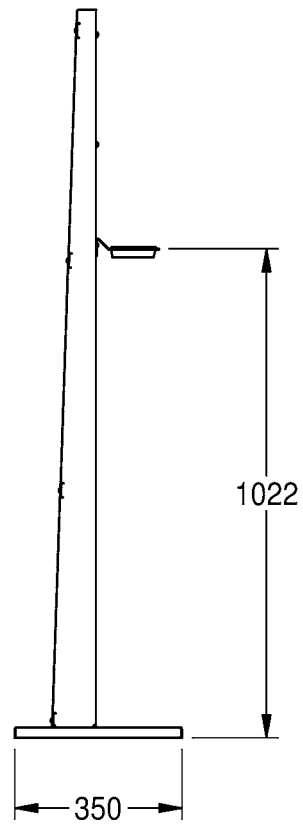

# COMPLEMENTARY PARTS

**GLX2020**  
**2030062801**

<b>DE</b>	Montage- und Betriebsanleitung	<b>Standsäule</b>
<b>EN</b>	Installation and operating instructions	<b>Premium stand</b>
<b>FR</b>	Notice de montage et de mise en service	
<b>ES</b>	Instrucciones de montaje y servicio	
<b>IT</b>	Istruzioni per il montaggio e l'uso	
<b>NL</b>	Montage- en bedrijfsinstructies	
<b>PL</b>	Instrukcja montażu i obsługi	
<b>SV</b>	Monterings- och driftinstruktion	
<b>CS</b>	Návod pro montáž a provoz	
<b>FI</b>	Asennus- ja käyttöohje	
<b>RU</b>	Инструкция по монтажу и вводу в эксплуатацию	