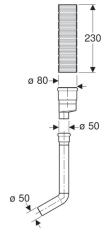

Geruchsabsaugungsset für Geberit Sigma UP-Spülkasten mit Anschlussrohr für Geruchsabsaugung mit Abluft

---

Verwendungszwecke

- Für Geberit Montageelemente und -bausteine mit vorbereitetem Anschluss für Geruchsabsaugung mit Abluft

Eigenschaften

- Stutzen zum Anschließen an UP-Gehäuse des Ventilators

Lieferumfang

- Flexrohr aus Aluminium
- Anschlussstutzen
- Anschlussrohr mit Bogen
- Reduktion $\varnothing$ 80 / 50 mm
- Befestigungsblech
- Befestigungsmaterial

Art-Nr.   **VE1**

349.352.00.1   1 St.

Erstellt mit Geberit Online Produktkatalog - 06/06/2018