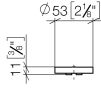

11 182 811

• mit Rotkennzeichnung

	Chrom	11 182 811-00
	Platin gebürstet	11 182 811-06
	Platin	11 182 811-08
	Messing (23kt Gold)	11 182 811-09
	Dark Chrome	11 182 811-19
	Messing gebürstet (23kt Gold)	11 182 811-28
	Dark Platinum gebürstet	11 182 811-99

11 182 811

mm [inches]

CYO Griffeneinsatz rot - Chrom

CYO

11 182 811

Ersatzteilstückliste