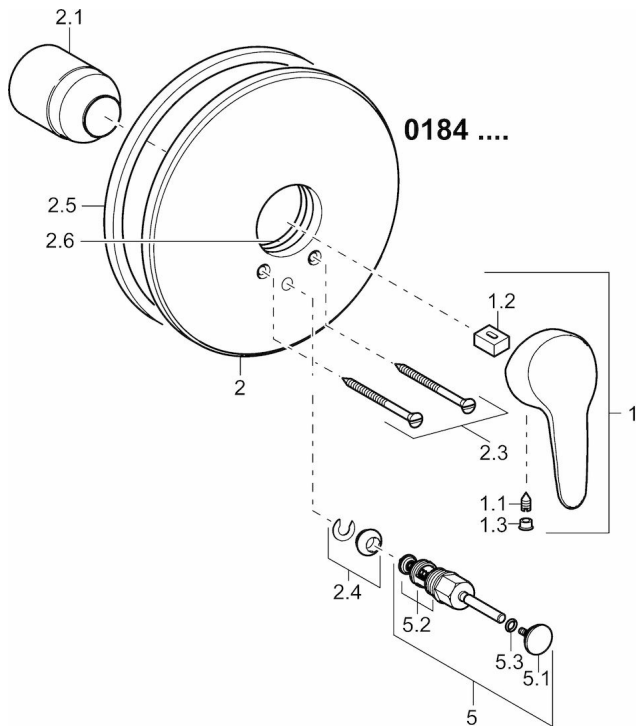

EAN: 4015474271449
static.hansa.com/01849183

- Wanne & Dusche
- Einhebelmischer, Fertigmontageset
- Wandmontage für Unterputz-Einbaukörper
- Chrom
- Hebel mit W+K-Kennzeichnung, Einhandbedienhebel/Griff
- Zugumsteller, Automatische Rückstellung
- Rosette rund, Rosette mit Schrauben
- Renovierungslösung für bereits installierte Unterputzkörper

Technische Daten

Technische Eigenschaften

Warmwasserversorgung	max. +80°C
Arbeitsdruck	0.5-10 bar

Vorschriften

EN Standard	EN 817
-------------	--------

Ersatzteile

SP01849183

	Name	Art.-Nr.
1	Langer Hebel, L=138	01880076
1	Hebel, L=93 mm	01880083
1.1	Schraube, M5x8, SW2.5	59904755
1.2	Kunststoffadapter	59904778
1.3	Dekorkappe Grau	59912112
2	Abdeckplatte, d 205 mm	59911967
2.1	Abdeckkappe	59904820
2.3	Schraube, M5x65	59904847
2.4	Führungsstück	59904846
2.5	Gummidichtung	59912232
2.6	O-Ring, 55x2	59912543
5	Umsteller, automatisch	59910900
5.1	Druckknopf	59904828
5.2	Dichtungskit	59904791
5.3	O-Ring, d 4x1	59902331
N.I.	Verlängerungssatz, 20 mm	59904983