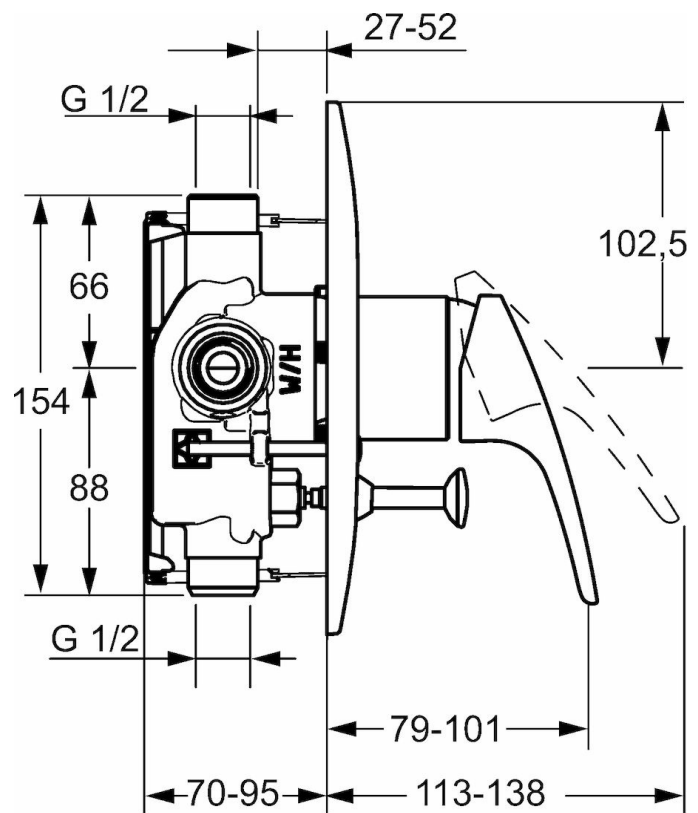

EAN: 4015474271449
static.hansa.com/01849183

- Wanne & Dusche
- Einhebelmischer, Fertigmontageset
- Wandmontage für Unterputz-Einbaukörper
- Chrom
- Hebel mit W+K-Kennzeichnung, Einhandbedienhebel/Griff
- Zugumsteller, Automatische Rückstellung
- Rosette rund, Rosette mit Schrauben
- Renovierungslösung für bereits installierte Unterputzkörper

Technische Daten

Technische Eigenschaften

Warmwasserversorgung	max. +80°C
Arbeitsdruck	0.5-10 bar

Vorschriften

EN Standard	EN 817
-------------	--------

Ersatzteile

SP01849183

	Name	Art.-Nr.
1	Langer Hebel, L=138	01880076
1	Hebel, L=93 mm	01880083
1.1	Schraube, M5x8, SW2.5	59904755
1.2	Kunststoffadapter	59904778
1.3	Dekorkappe Grau	59912112
2	Abdeckplatte, d 205 mm	59911967
2.1	Abdeckkappe	59904820
2.3	Schraube, M5x65	59904847
2.4	Führungsstück	59904846
2.5	Gummidichtung	59912232
2.6	O-Ring, 55x2	59912543
5	Umsteller, automatisch	59910900
5.1	Druckknopf	59904828
5.2	Dichtungskit	59904791
5.3	O-Ring, d 4x1	59902331
N.I.	Verlängerungssatz, 20 mm	59904983