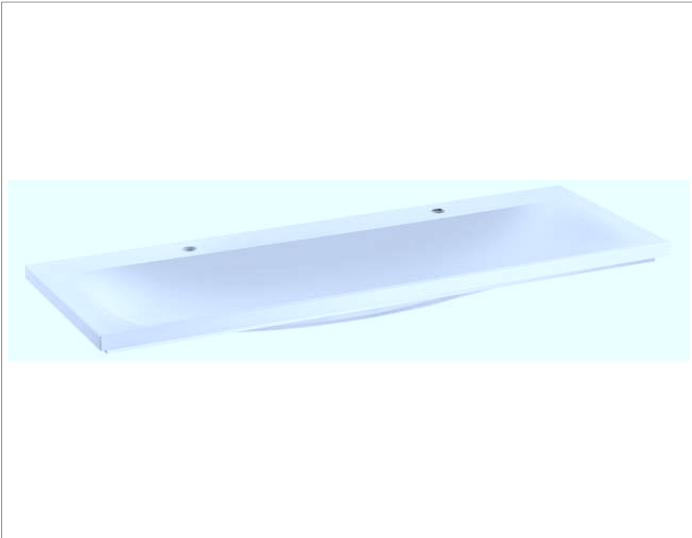

Royal Reflex

34082311302 Mineralguss-Doppelwaschtisch

PRODUKT

ZEICHNUNG

PRODUKTBESCHREIBUNG

für 1-Loch Armaturen geeignet, ohne Überlauf

OBERFLÄCHE

weiß alpin

ABMESSUNG

1300 x 30 x 490 mm

Royal Reflex
34080XX0000 Waschtischunterbau

PRODUKT

ZEICHNUNG

PRODUKTBESCHREIBUNG

passend zum Mineralguss-Waschtisch Artikel-Nr. 34081/34082
Frontauszug mit Einzugsdämpfung
inkl. Geruchverschluss aus Kunststoff 1 1/4 x 32

AUSSTATTUNG

- 2 Aufbewahrungsboxen aus Buche-Massivholz
(à 550 x 120 x 80 mm)
- 1 Kunststoffmatte weiß

OBERFLÄCHE

21, 22

ABMESSUNG

1296 x 450 x 487 mm

Royal Reflex.2

24205171301 Spiegelschrank

PRODUKT

ZEICHNUNG

PRODUKTBESCHREIBUNG

3 Drehtüren aus Kristall-Doppelspiegel,
Seitenverspiegelung

Bedienung:

außenliegender Drehdimmer mit den Funktionen:

- ein-/ausschalten
- dimmen
- Wechsel zwischen 3 Beleuchtungsvarianten