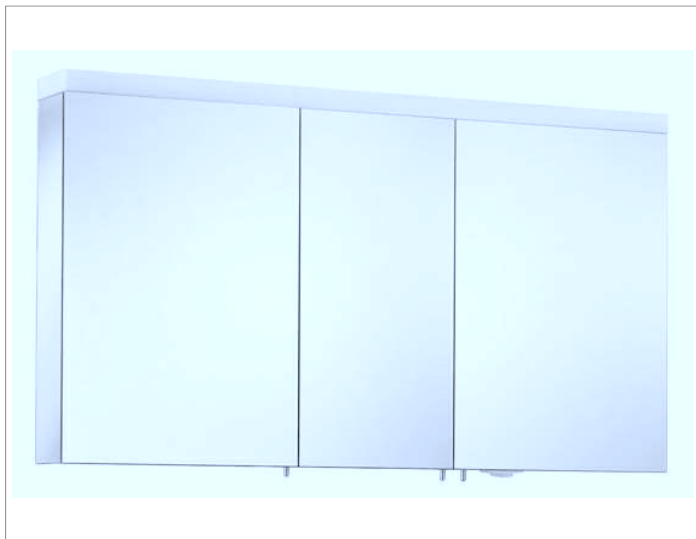

Royal Reflex

34082311302 Mineralguss-Doppelwaschtisch

PRODUKT

ZEICHNUNG

PRODUKTBESCHREIBUNG

für 1-Loch Armaturen geeignet, ohne Überlauf

OBERFLÄCHE

weiß alpin

ABMESSUNG

1300 x 30 x 490 mm

Royal Reflex
34080XX0000 Waschtischunterbau

PRODUKT

ZEICHNUNG

PRODUKTBESCHREIBUNG

passend zum Mineralguss-Waschtisch Artikel-Nr. 34081/34082
Frontauszug mit Einzugsdämpfung
inkl. Geruchverschluss aus Kunststoff 1 1/4 x 32

AUSSTATTUNG

- 2 Aufbewahrungsboxen aus Buche-Massivholz
(à 550 x 120 x 80 mm)
- 1 Kunststoffmatte weiß

OBERFLÄCHE

21, 22

ABMESSUNG

1296 x 450 x 487 mm

Royal Reflex.2

24205171301 Spiegelschrank

PRODUKT

ZEICHNUNG

PRODUKTBESCHREIBUNG

3 Drehtüren aus Kristall-Doppelspiegel,
Seitenverspiegelung

Bedienung:

außenliegender Drehdimmer mit den Funktionen:

- ein-/ausschalten
- dimmen
- Wechsel zwischen 3 Beleuchtungsvarianten