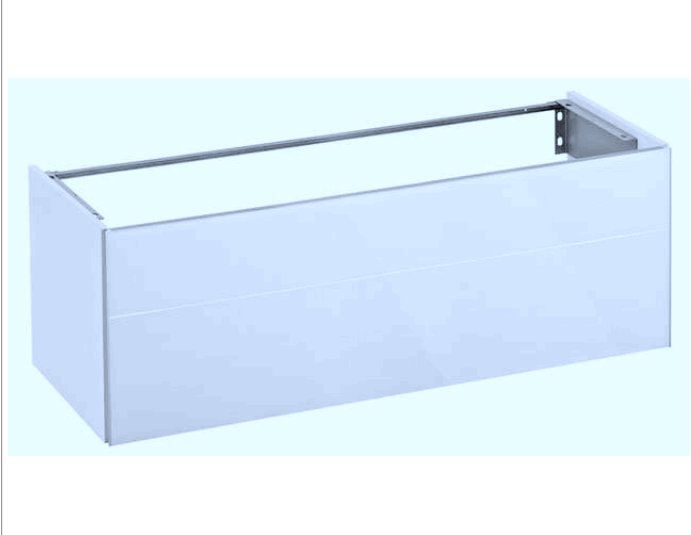

Royal Reflex

34082311302 Mineralguss-Doppelwaschtisch

PRODUKT

ZEICHNUNG

PRODUKTBESCHREIBUNG

für 1-Loch Armaturen geeignet, ohne Überlauf

OBERFLÄCHE

weiß alpin

ABMESSUNG

1300 x 30 x 490 mm

Royal Reflex
34080XX0000 Waschtischunterbau

PRODUKT

ZEICHNUNG

PRODUKTBESCHREIBUNG

passend zum Mineralguss-Waschtisch Artikel-Nr. 34081/34082
Frontauszug mit Einzugsdämpfung
inkl. Geruchverschluss aus Kunststoff 1 1/4 x 32

AUSSTATTUNG

- 2 Aufbewahrungsboxen aus Buche-Massivholz
(à 550 x 120 x 80 mm)
- 1 Kunststoffmatte weiß

OBERFLÄCHE

21, 22

ABMESSUNG

1296 x 450 x 487 mm

Royal Reflex.2

24205171301 Spiegelschrank

PRODUKT

ZEICHNUNG

PRODUKTBESCHREIBUNG

3 Drehtüren aus Kristall-Doppelspiegel,
Seitenverspiegelung

Bedienung:

außenliegender Drehdimmer mit den Funktionen:

- ein-/ausschalten
- dimmen
- Wechsel zwischen 3 Beleuchtungsvarianten