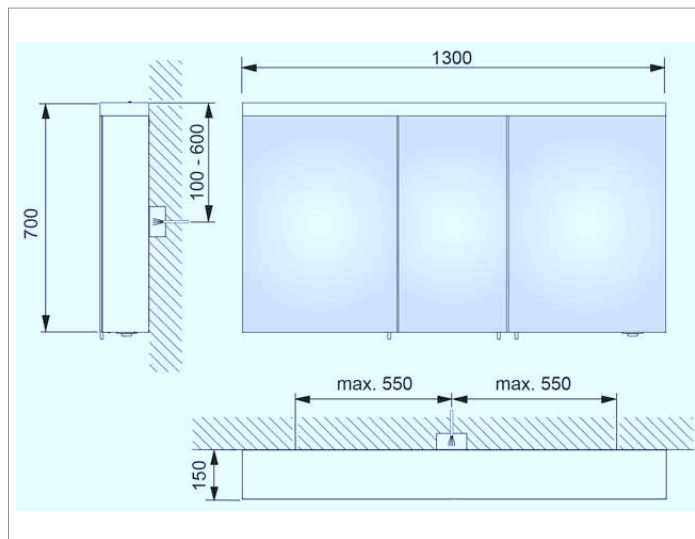

ZEICHNUNG

PRODUKTBESCHREIBUNG

3 Drehtüren aus Kristall-Doppelspiegel,
Seitenverspiegelung

Bedienung:

außenliegender Drehdimmer mit den Funktionen:

- ein-/ausschalten
- dimmen
- Wechsel zwischen 3 Beleuchtungsvarianten

Beleuchtung:

Beleuchtung von oben und

Waschtischbeleuchtung im Unterboden

Lichtfarbe 3000 Kelvin (warmweiß),

LED 40 Watt (Lebensdauer > 30.000 Std.)

stufenlos dimmbar, Leuchtmittel nicht austauschbar

EEK: A++, A+, A, 40 kWh/1000h

AUSSTATTUNG

- 2 innenliegende Steckdosen
- 6 höhenverstellbare Glasablagen
- Tür-Anschlagdämpfer

OBERFLÄCHE

silber-gebeizt-eloxiert

ABMESSUNG

1300 x 700 x 150 mm