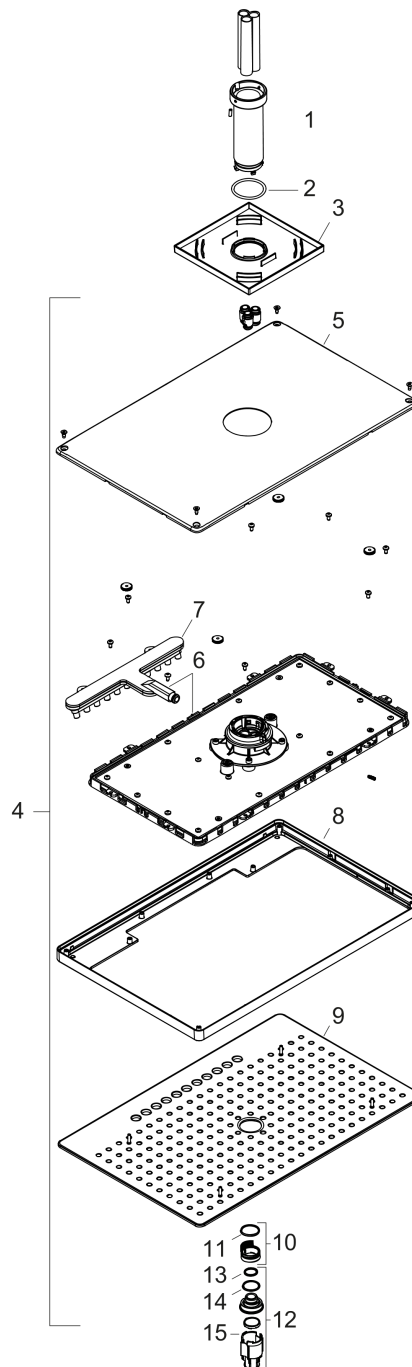

Rainmaker Select
Kopfbrause 460 3jet mit Deckenanschluss
Oberflächen: **Schwarz/Chrom** Artikelnummer: **24006600**

Explosionszeichnung

Baujahr: >04/17

Rainmaker Select
Kopfbrause 460 3jet mit Deckenanschluss
Oberflächen: **Schwarz/Chrom** Artikelnummer: **24006600**

Ersatzteilliste

Baujahr: >04/17

Pos.	Beschreibung	Artikelnummer	PG	VE
1	Hülse	92709000	0	1
2	O-Ring 42x3,5	92708000	0	1
3	Rosette 155 / 155 mm	92710000	0	1
4	Kopfbrause	92681600	0	1
5	Abdeckung	93393000	0	1
6	Kartusche kpl.	93389000	0	1
7	Strahleinsatz	92923000	0	1
8	Rahmen	93391000	0	1
9	Strahlscheibe kpl.	92704610	0	1
10	Sieb	92683000	0	1
11	O-Ring 24x2	98388000	0	1
12	Strahlregler laminar	92684000	0	1
13	O-Ring 15x2	98163000	0	1
14	O-Ring 21x2	98205000	0	1
15	Montageschlüssel	92686000	0	1
a	Grundkörper	24010180	0	1
b	Verlängerung	35288000	0	1
c	Armaturenfett	90920000	0	1