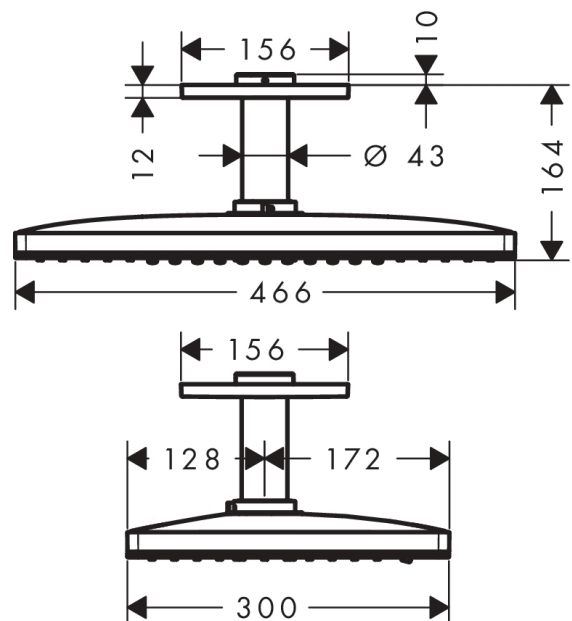

Maßzeichnung