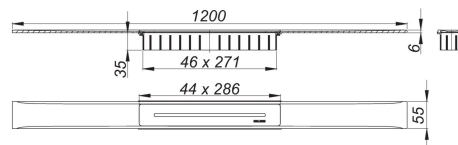

23. August 2021

**DALLMER****Duschrinne CeraFloor Select rotgold matt, 1200 mm**

Artikel Nr. **538369**  
 GTIN/EAN: 4001636538369  
 Rabattgruppe: 11

DIN 18534  
 konform

zum Einbau mit Ablaufgehäusen CeraFlex, CeraFlex Plan, CeraFlex senkrecht, DallFlex, DallFlex Plan, DallFlex senkrecht und Duschelementen DallFlex Floor, DallFlex Floor Plan, DallFlex Wall, DallFlex Wall Plan.

Ablaufschiene mit mehrseitigem Präzisionsgefälle, flächenbündig in der Duschfläche installiert, geeignet für Bodenbeläge von 10 – 32 mm und Wandbeläge von 12 – 24 mm (inkl. Kleberbett), Länge millimetergenau anpassbar.

**AUSFÜHRUNG**

- Abdeckung
- Montagezubehör und Positionierhilfen
- Bauschutzabdeckung

**MATERIAL**

Edelstahl 1.4301, massiv 6 mm, Belastungsklasse K 3 (300 kg), farbig PVD beschichtet rotgold matt

**Bestellhinweis CeraFloor Select:**