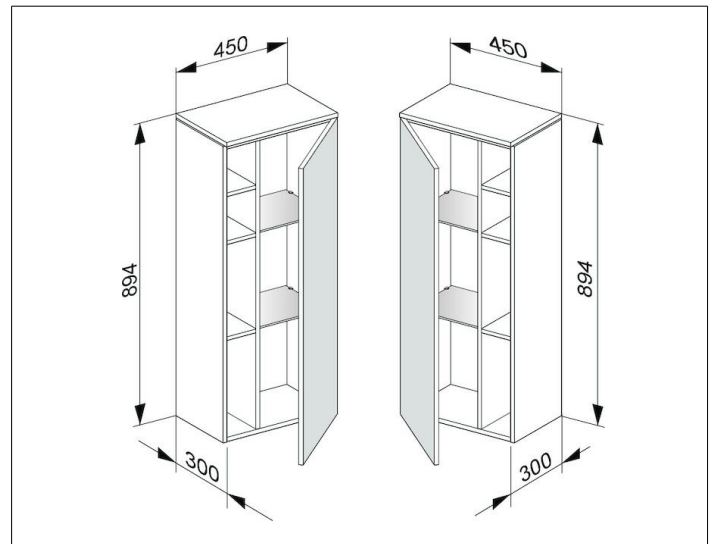

Edition 400

31725140002 Mittelschrank

PRODUKT

ZEICHNUNG

OBERFLÄCHE

trüffel/Glas trüffel klar

ABMESSUNG

450 x 894 x 300 mm