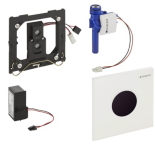

## Geberit Urinalsteuerung mit elektronischer Spülauslösung, Netzbetrieb, Abdeckplatte Typ 01

### Verwendungszwecke

- Zur automatischen Spülauslösung von Urinalen
- Für Geberit Montageelemente für Urinal mit Betätigung von vorne
- Zum Einbau in Rohbausets für Geberit Urinalsteuerungen (ab Baujahr 2009)

### Eigenschaften

- Abdeckplatte mit Sicherungsriegel
- Sichere IR-Distanzerkennung
- IR-Sensor selbsteinstellend
- Wassersparender Hybridmodus einstellbar
- Spülzeit manuell einstellbar
- Dynamische Spülzeitanpassung
- Vorspülung einstellbar
- Auf Betrieb mit Deckelurinal umstellbar
- Stromversorgung durch Netzanschluss
- Netzteil mit LED-Anzeige
- Ventilschliessfunktion bei Netzausfall
- Funktionen mit Geberit Service-Handy einstellbar und abfragbar
- Spülauslösung über Geberit Clean-Handy deaktivierbar
- Spülmenge über Drosselschraube des Rohbausets bis auf 0,5 l pro Spülung reduzierbar
- Armaturengruppe II nach DIN 4109

**Lieferumfang**

- Abdeckplatte Typ 01, mit IR-Fenster
- Befestigungsrahmen
- Infrarotsteuerung, vormontiert auf Befestigungsrahmen
- Magnetventil
- Netzteil
- Befestigungsmaterial

Art.-Nr.	Oberfläche / Farbe	Werkstoff	VE1	VE2	VE3
116.021.11.5	weiß-alpin	Zinkdruckguss	1 St.	10 St.	30 St.
116.021.21.5	hochglanz-verchromt	Zinkdruckguss	1 St.	10 St.	30 St.
116.021.46.5	mattverchromt	Zinkdruckguss	1 St.	10 St.	