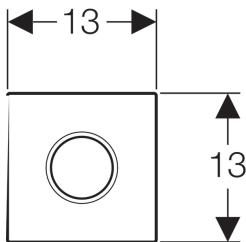

## Geberit Urinalsteuerung mit elektronischer Spülauslösung, Netzbetrieb, Abdeckplatte Typ 01

**Lieferumfang**

- Abdeckplatte Typ 01, mit IR-Fenster
- Befestigungsrahmen
- Infrarotsteuerung, vormontiert auf Befestigungsrahmen
- Magnetventil
- Netzteil
- Befestigungsmaterial

Art.-Nr.	Oberfläche / Farbe	Werkstoff	VE1	VE2	VE3
116.021.11.5	weiß-alpin	Zinkdruckguss	1 St.	10 St.	30 St.
116.021.21.5	hochglanz-verchromt	Zinkdruckguss	1 St.	10 St.	30 St.
116.021.46.5	mattverchromt	Zinkdruckguss	1 St.	10 St.	