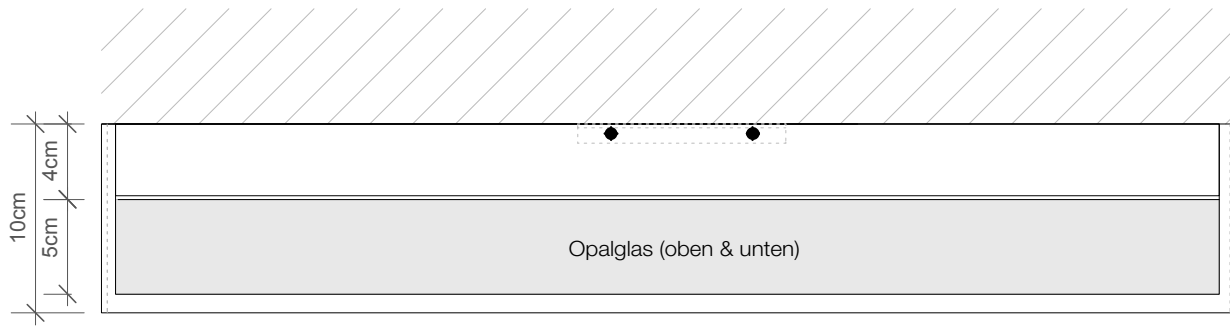

DECOR WALTHER

BOX 60 N LED
Wandleuchte
Wall light

BOX 1-60
N LED
Spiegelleuchte
Clip on light for mirror

M 1 : 4

Chrom / Nickel
satiert / Gold /
Gold matt /
Roségold / Weiss
matt / Schwarz
matt
*Chrome / Nickel satin /
Gold / Gold matt /
Rose gold / White matt
/ Black matt*

5 . 60 . 10 cm

Alle Angaben ohne Gewähr.
Maß und Modelländerungen
vorbehalten.
*All information without engagement.
Measurement and changes
conditionally.*