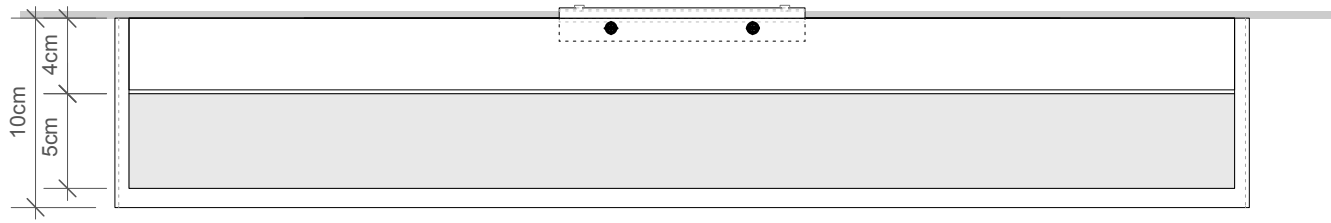

DECOR WALTHER

BOX 60 N LED
Wandleuchte
Wall light

BOX 1-60
N LED
Spiegelleuchte
Clip on light for mirror

M 1 : 4

Chrom / Nickel
satiert / Gold /
Gold matt /
Roségold / Weiss
matt / Schwarz
matt
*Chrome / Nickel satin /
Gold / Gold matt /
Rose gold / White matt
/ Black matt*

5 . 60 . 10 cm

Alle Angaben ohne Gewähr.
Maß und Modelländerungen
vorbehalten.
*All information without engagement.
Measurement and changes
conditionally.*