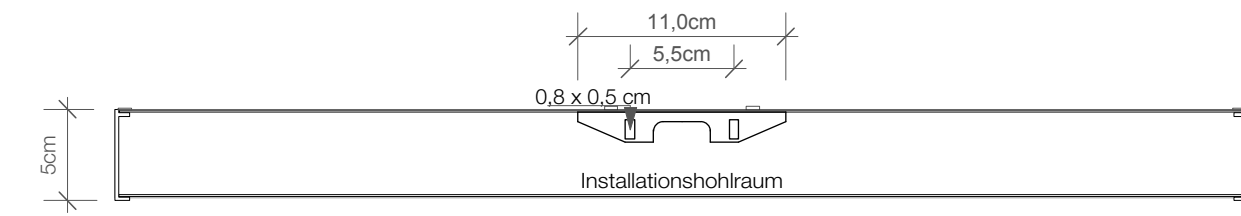

DECOR WALTHER

BOX 60 N LED
Wandleuchte
Wall light

BOX 1-60
N LED
Spiegelleuchte
Clip on light for mirror

M 1 : 4

Chrom / Nickel
satiert / Gold /
Gold matt /
Roségold / Weiss
matt / Schwarz
matt
*Chrome / Nickel satin /
Gold / Gold matt /
Rose gold / White matt
/ Black matt*

5 . 60 . 10 cm

Alle Angaben ohne Gewähr.
Maß und Modelländerungen
vorbehalten.
*All information without engagement.
Measurement and changes
conditionally.*