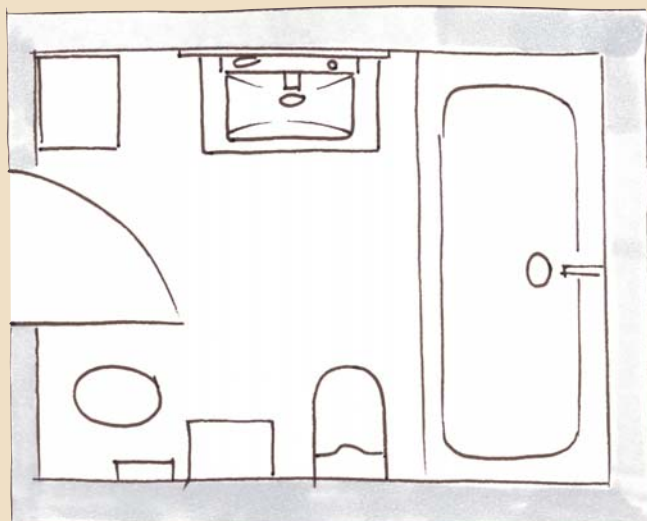

Die Griffleisten inkl. Griff

Griffleiste Weiß
Griff Chrom
G0181

Griffleiste Dunkelgrau
Griff Chrom
G0182

Griffleiste beleuchtet
Griff Chrom
G0183

Iveo

Der Grundriss

Gerade im Kleinen ganz groß: Für kompakte Badezimmer gibt es mit Iveo die perfekte Raum-Lösung mit jeder Menge Wow-Effekt. Planen Sie munter drauf los – und freuen Sie sich schon jetzt auf Ihr zukünftiges Lieblingsbad!