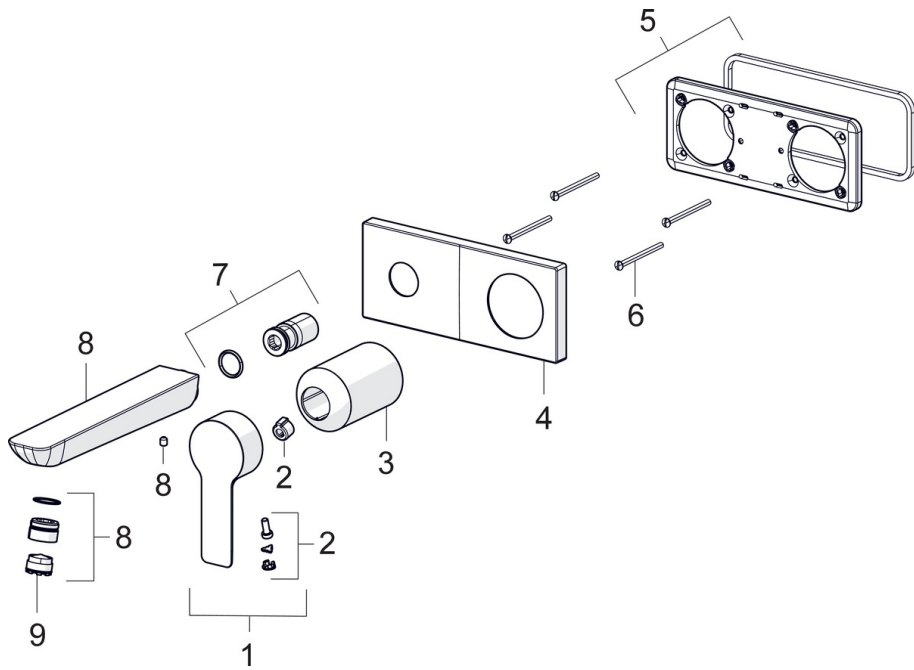

EAN: 4057304014772
static.hansa.com/44892183

- Waschtisch
- Einhebelmischer, Fertigmontageset
- Wandmontage für Unterputz-Einbaukörper
- Chrom
- Feststehender Auslauf
- PCA® konstante Durchflussleistung unabhängig vom Fließdruck, CACHE® Strahlregler, ohne Mundstück direkt in den Armaturenauslauf geschraubt
- Einhandbedienhebel/Griff, Hebel mit W+K-Kennzeichnung
- Rosette eckig, Hülse

Technische Daten

Durchflusseigenschaften

Durchfluss bei 3 bar (mit Durchflussregler) **6.0 l/min**

Technische Eigenschaften

DN-Größe (Nennmaß) **DN 15**
 Warmwasserversorgung **max. +80°C**
 Arbeitsdruck **0.5-10 bar**
 Projection **190 mm**
 Sicherungseinrichtung (EN1717) **AA**
 Werkstoff **Messing**

Vorschriften

EN Standard **EN 817**
 Geräuschklasse **I (ISO 3822)**

Ersatzteile

SP44892183

	Name	Art.-Nr.
01	Hebel	1004277V
02	Dekorkappe	59914573
03	Abdeckhülse	59914572
04	Deckplatte, 175x75	59913866
05	Deckplatte Halter	59913697
06	Schraube, M4x55	59913698
07	Gewindehülse, G1/2	59913865
08	Auslauf, L=180	59913730
09	Luftsprudler, M18.5x1, Tj	59913366