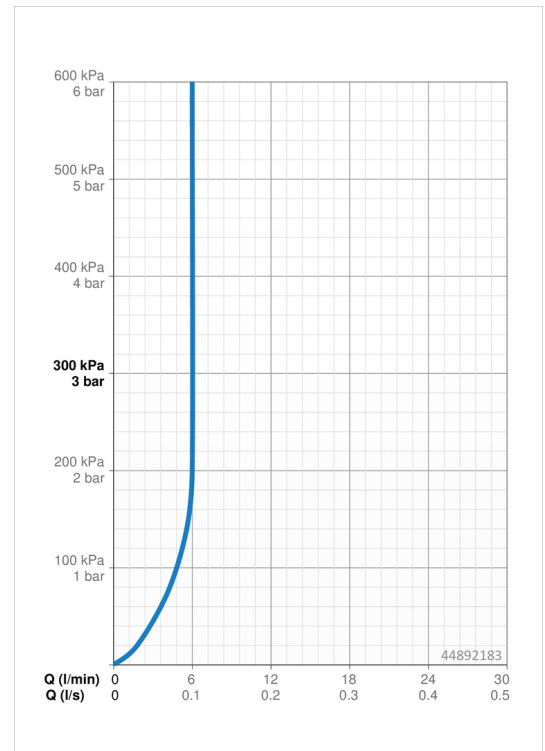

EAN: 4057304014772
static.hansa.com/44892183

- Waschtisch
- Einhebelmischer, Fertigmontageset
- Wandmontage für Unterputz-Einbaukörper
- Chrom
- Feststehender Auslauf
- PCA® konstante Durchflussleistung unabhängig vom Fließdruck, CACHE® Strahlregler, ohne Mundstück direkt in den Armaturenauslauf geschraubt
- Einhandbedienhebel/Griff, Hebel mit W+K-Kennzeichnung
- Rosette eckig, Hülse

Technische Daten

Durchflusseigenschaften

Durchfluss bei 3 bar (mit Durchflussregler) **6.0 l/min**

Technische Eigenschaften

DN-Größe (Nennmaß) **DN 15**
Warmwasserversorgung **max. +80°C**
Arbeitsdruck **0.5-10 bar**
Projection **190 mm**
Sicherungseinrichtung (EN1717) **AA**
Werkstoff **Messing**

Vorschriften

EN Standard **EN 817**
Geräuschklasse **I (ISO 3822)**