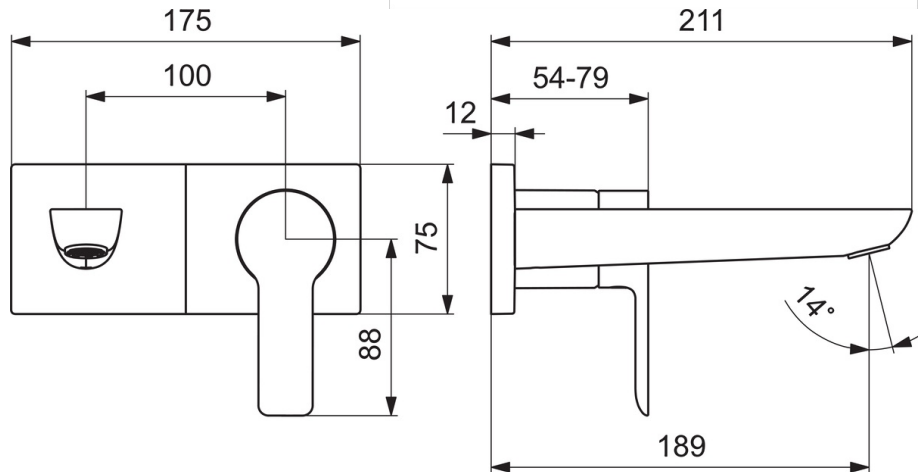

EAN: 4057304014772
static.hansa.com/44892183

- Waschtisch
- Einhebelmischer, Fertigmontageset
- Wandmontage für Unterputz-Einbaukörper
- Chrom
- Feststehender Auslauf
- PCA® konstante Durchflussleistung unabhängig vom Fließdruck, CACHE® Strahlregler, ohne Mundstück direkt in den Armaturenauslauf geschraubt
- Einhandbedienhebel/Griff, Hebel mit W+K-Kennzeichnung
- Rosette eckig, Hülse

Technische Daten

Durchflusseigenschaften

Durchfluss bei 3 bar (mit Durchflussregler) **6.0 l/min**

Technische Eigenschaften

DN-Größe (Nennmaß) **DN 15**
 Warmwasserversorgung **max. +80°C**
 Arbeitsdruck **0.5-10 bar**
 Projection **190 mm**
 Sicherungseinrichtung (EN1717) **AA**
 Werkstoff **Messing**

Vorschriften

EN Standard **EN 817**
 Geräuschklasse **I (ISO 3822)**

Ersatzteile

SP44892183

	Name	Art.-Nr.
01	Hebel	1004277V
02	Dekorkappe	59914573
03	Abdeckhülse	59914572
04	Deckplatte, 175x75	59913866
05	Deckplatte Halter	59913697
06	Schraube, M4x55	59913698
07	Gewindehülse, G1/2	59913865
08	Auslauf, L=180	59913730
09	Luftsprudler, M18.5x1, Tj	59913366