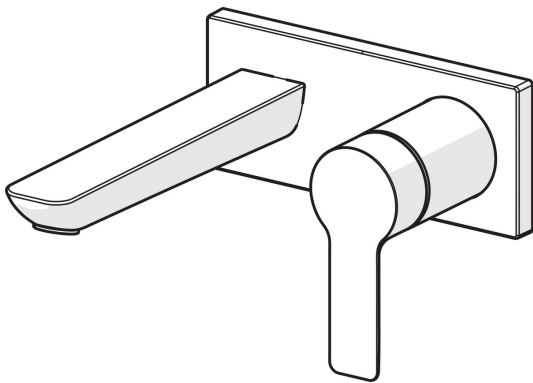

EAN: 4057304014772
static.hansa.com/44892183

- Waschtisch
- Einhebelmischer, Fertigmontageset
- Wandmontage für Unterputz-Einbaukörper
- Chrom
- Feststehender Auslauf
- PCA® konstante Durchflussleistung unabhängig vom Fließdruck, CACHE® Strahlregler, ohne Mundstück direkt in den Armaturenauslauf geschraubt
- Einhandbedienhebel/Griff, Hebel mit W+K-Kennzeichnung
- Rosette eckig, Hülse

Technische Daten

Durchflusseigenschaften

Durchfluss bei 3 bar (mit Durchflussregler) **6.0 l/min**

Technische Eigenschaften

DN-Größe (Nennmaß) **DN 15**
 Warmwasserversorgung **max. +80°C**
 Arbeitsdruck **0.5-10 bar**
 Projection **190 mm**
 Sicherungseinrichtung (EN1717) **AA**
 Werkstoff **Messing**

Vorschriften

EN Standard **EN 817**
 Geräuschklasse **I (ISO 3822)**

Ersatzteile

SP44892183

	Name	Art.-Nr.
01	Hebel	1004277V
02	Dekorkappe	59914573
03	Abdeckhülse	59914572
04	Deckplatte, 175x75	59913866
05	Deckplatte Halter	59913697
06	Schraube, M4x55	59913698
07	Gewindehülse, G1/2	59913865
08	Auslauf, L=180	59913730
09	Luftsprudler, M18.5x1, Tj	59913366