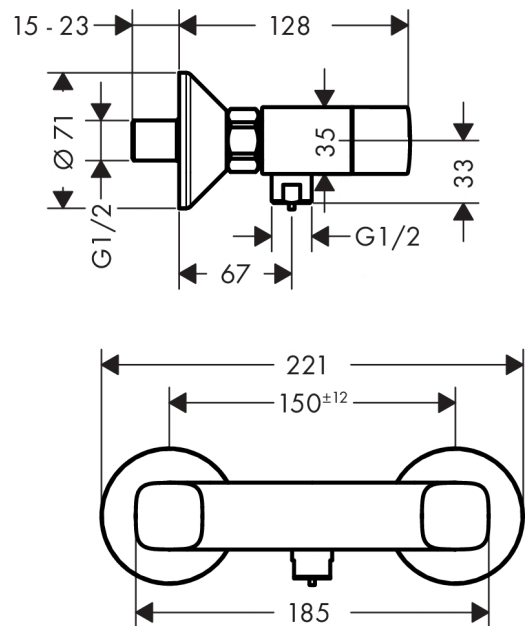

##### Merkmale

- Anschlussart: S-Anschlüsse
- Stichmaß:  $150 \pm 12$  mm
- Durchfluss für Handbrause bei 3 bar: 17 l/min
- Keramikventile heiß/ kalt  $90^\circ$
- Rückflussverhinderer
- mit Schalldämpfer
- für Durchlauferhitzer geeignet
- Schlauchanschluss DN15
- ACS 16 ACC NY 186, valide jusqu'au 03.06.2021

#### Maßzeichnung