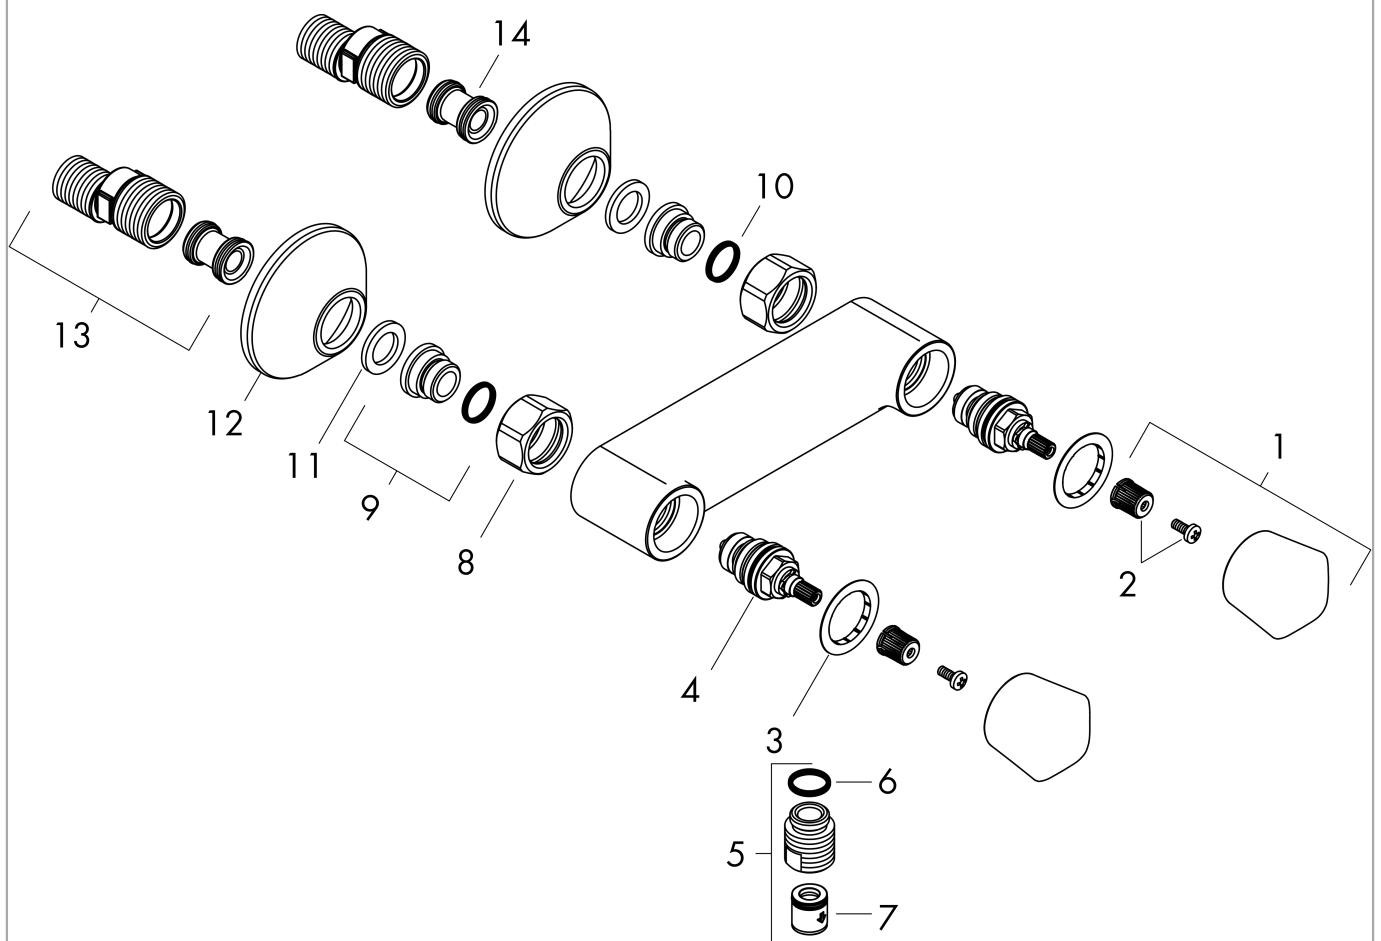

#### Maßzeichnung

#### Durchflussdiagramm

Logis

2-Griff Brausemischer Aufputz

Oberflächen: **Chrom** Artikelnummer: **71263000**

Explosionszeichnung

Baujahr: >01/15

**Logis**

**2-Griff Brausemischer Aufputz**