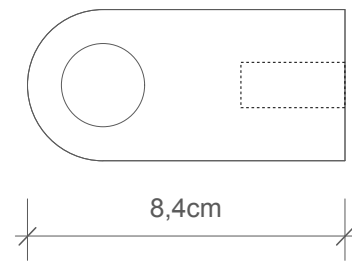

CENTURY
HTE 40 / 60 / 80

Handtuchstange
Towel rail

M 1 : 2

40/60/80 . 4 . 8,3

Chrom
Chrome

Dunkelbronze
Dark bronze

Gold
Gold

Dunkelbronze/Gold
matt
Dark bronze / Gold matt

Gold matt
Gold matt

Alle Angaben ohne Gewähr.
Maß und Modelländerungen
vorbehalten.

*All information without
engagement. Measurement
and changes conditionally.*

12.06.2017 TKH

www.decor-walther.de