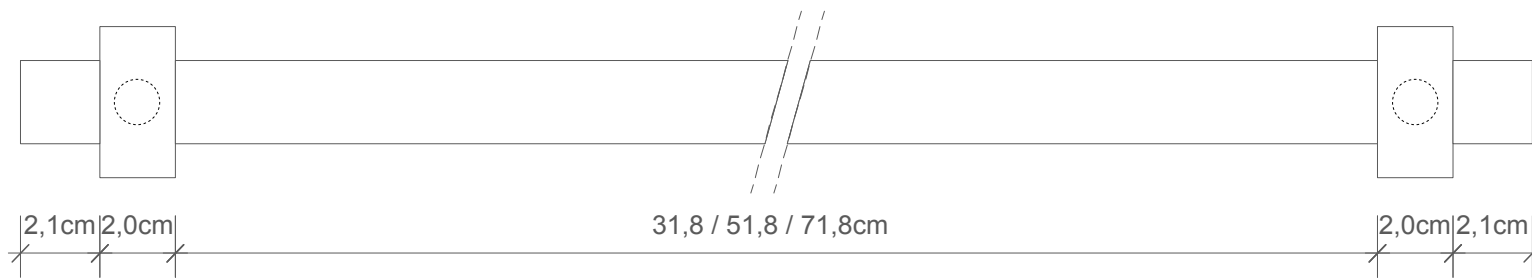

CENTURY
HTE 40 / 60 / 80

Handtuchstange
Towel rail

M 1 : 2

40/60/80 . 4 . 8,3

Chrom
Chrome

Dunkelbronze
Dark bronze

Gold
Gold

Dunkelbronze/Gold
matt
Dark bronze / Gold matt

Gold matt
Gold matt

Alle Angaben ohne Gewähr.
Maß und Modelländerungen
vorbehalten.

*All information without
engagement. Measurement
and changes conditionally.*

12.06.2017 TKH

www.decor-walther.de