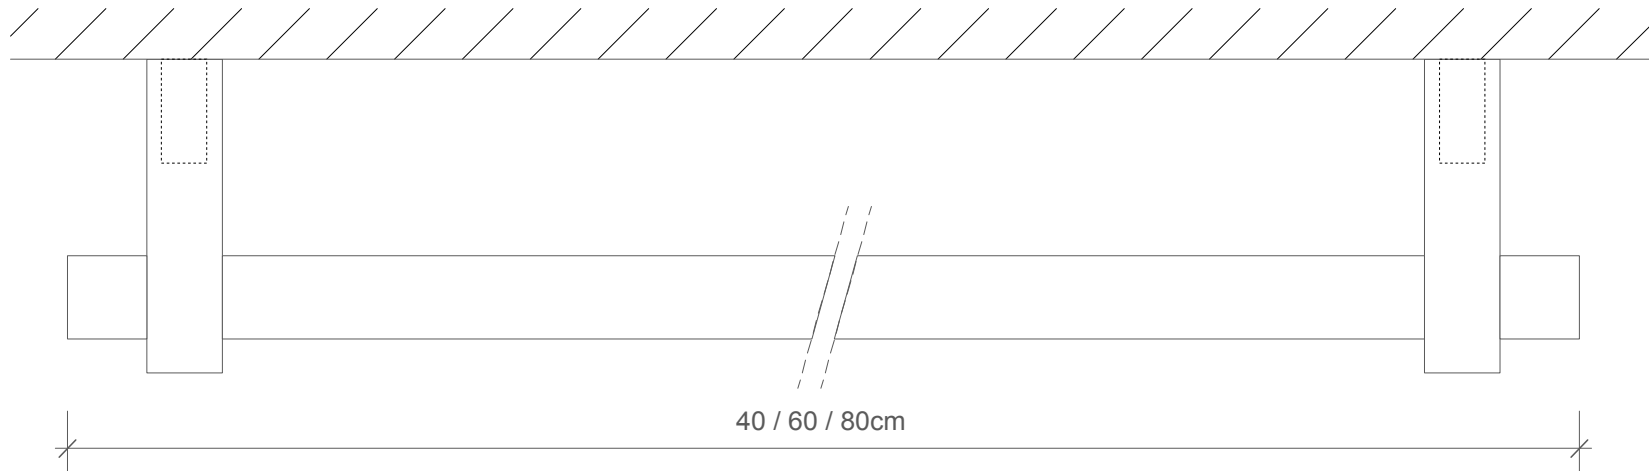

CENTURY
HTE 40 / 60 / 80

Handtuchstange
Towel rail

M 1 : 2

40/60/80 . 4 . 8,3

Chrom
Chrome

Dunkelbronze
Dark bronze

Gold
Gold

Dunkelbronze/Gold
matt
Dark bronze / Gold matt

Gold matt
Gold matt

Alle Angaben ohne Gewähr.
Maß und Modelländerungen
vorbehalten.

*All information without
engagement. Measurement
and changes conditionally.*

12.06.2017 TKH

www.decor-walther.de