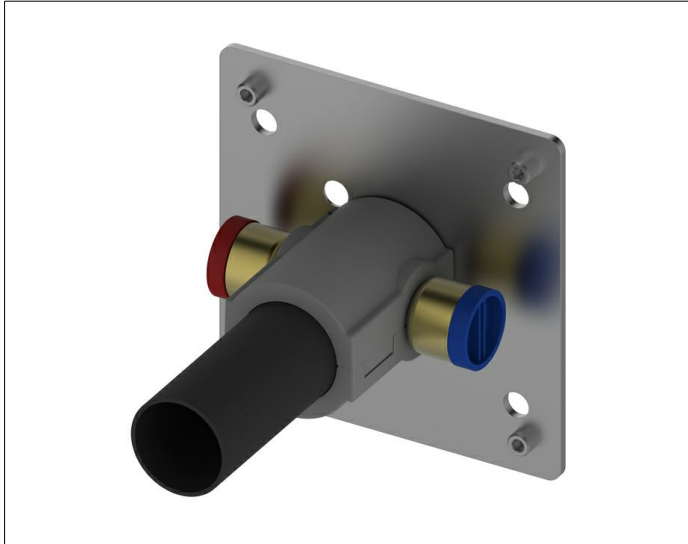

Armaturenzubehör

5991600075 UP Funktionseinheit für Einhebel-Waschtischmischer DN 15

PRODUKT

ZEICHNUNG

PRODUKTBESCHREIBUNG

Grundkörper für Wandeinbau,
Einbautiefe 70 - 100 mm

AUSSCHREIBUNGSTEXT

KEUCO Grundkörper für Einhebel-Waschtischmischer, 5991600075
für KEUCO Einhebel-Waschtischmischer UP,

Passend zu Artikel Nr.
59516010101, 59516011101, 59516012101
59516010102, 59516011102, 59516012102