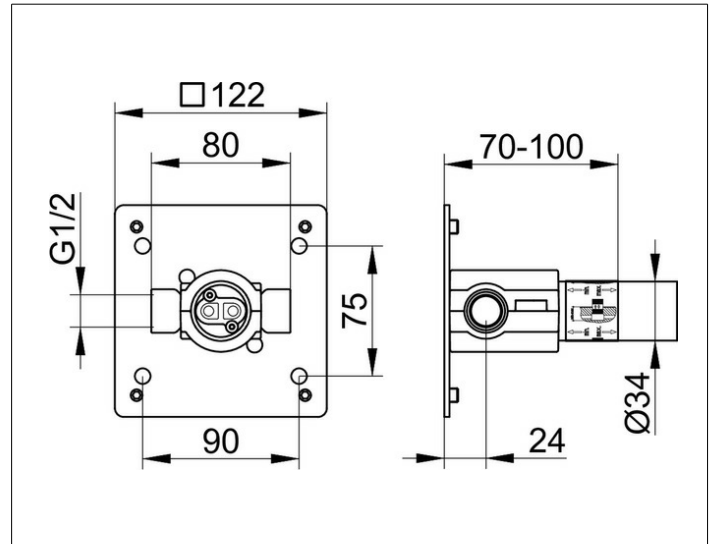

Armaturenzubehör

5991600075 UP Funktionseinheit für Einhebel-Waschtischmischer DN 15

PRODUKT

ZEICHNUNG

PRODUKTBESCHREIBUNG

Grundkörper für Wandeinbau,
Einbautiefe 70 - 100 mm

AUSSCHREIBUNGSTEXT

KEUCO Grundkörper für Einhebel-Waschtischmischer, 5991600075
für KEUCO Einhebel-Waschtischmischer UP,

Passend zu Artikel Nr.
59516010101, 59516011101, 59516012101
59516010102, 59516011102, 59516012102