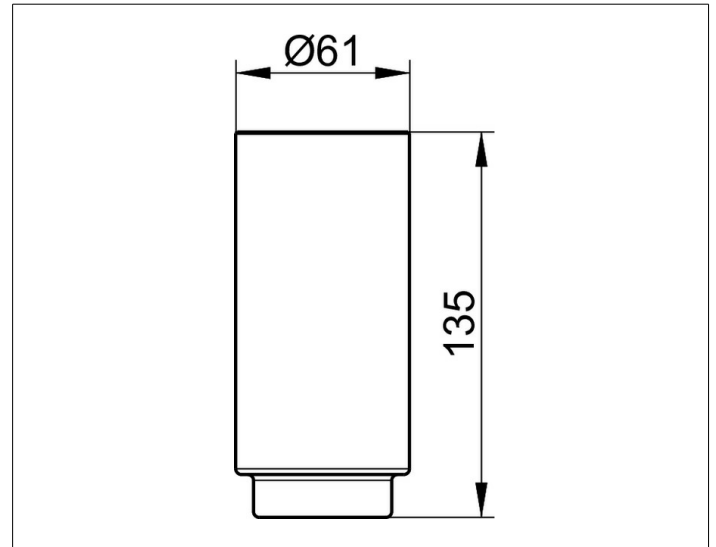

Edition 400

11550009000 Echkristall-Glas

PRODUKT

ZEICHNUNG

PRODUKTBESCHREIBUNG

lose