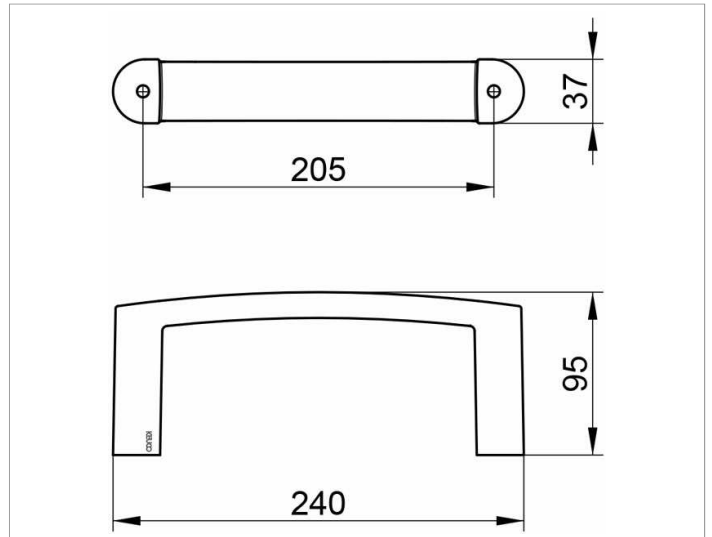

**Elegance**  
**11621010000 Handtuchring**

**PRODUKT**

**ZEICHNUNG**

**OBERFLÄCHE**

verchromt

**ABMESSUNG**

95 mm

**AUSSCHREIBUNGSTEXT**

KEUCO ELEGANCE Handtuchring 11621010000  
 Hochglanzverchromter Handtuchring in eleganter Formensprache,  
 langovales Profil, leicht überwölbte Flächen im zeitlosen Design,  
 Ausladung 95 mm, Breite 240 mm  
 Der Handtuchring wird verdeckt angebracht  
 Lieferung inkl. korrosionsfreiem Befestigungsmaterial