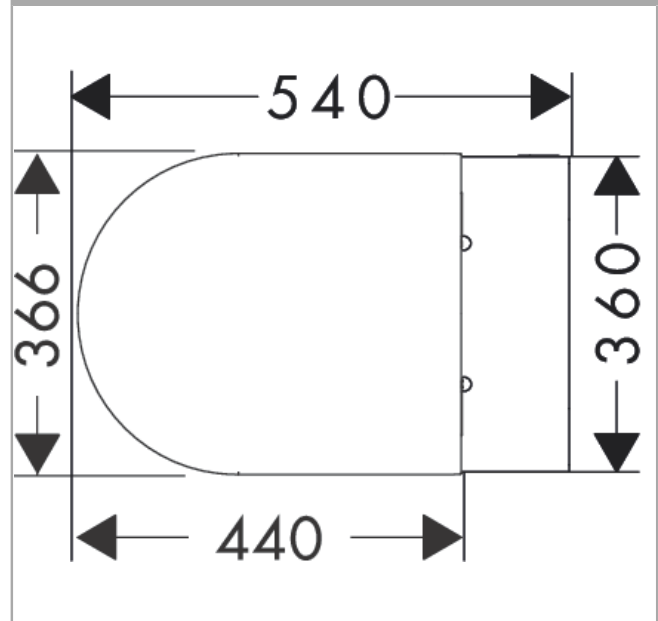

EluPura S

Wand WC Set 540 AquaFall Flush mit WC-Sitz mit SoftClose und QuickRelease

Oberfläche: Weiss Artikelnummer: 60292450

Beschreibung

Merkmale

- besteht aus: WC, WC-Sitz
- Material WC: Keramik
- Material WC-Sitz: urea
- Material Scharniere: Edelstahl
- Made to fit NoiseReduction: Schallschutzmatte nach Maß inkludiert
- Glanzgrad Keramik: glänzend
- mit verdecktem Siphon
- spülrandlos
- AquaFall Flush: kräftiger Wasserschwall und randloses Design
- Spülvolumen: 4.5 l, 5 l, 6 l
- EcoSmart: wassersparende Toilette (geeigneter Spülkasten erforderlich)
- Spülform: Tiefspüler
- Einbauart: Wandmontage
- verdeckte Befestigung für WC
- Wasseranschluss: hinten
- Mittenabstand Wandbefestigung: 180 mm
- Achsabstand Toilettensitzbefestigung: 160 mm
- SoftClose: WC-Sitz mit Absenkautomatik
- QuickRelease: schnell abnehmbarer WC-Sitz

Artikeldetails

Preis exkl. MwSt.

511.00 CHF

Technologie

Produktabbildung

Maßzeichnung

EluPura S

Wand WC Set 540 AquaFall Flush mit WC-Sitz mit SoftClose und QuickRelease

Oberfläche: **Weiss** Artikelnummer: **60292450**

Einbaubeispiel