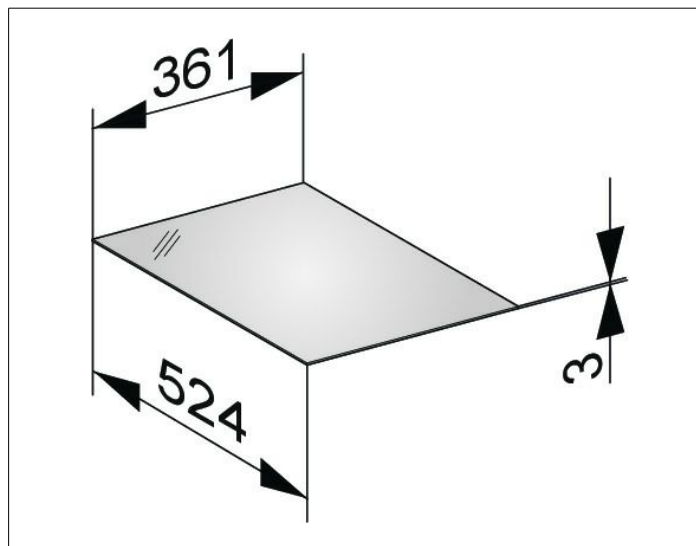

Edition 11

31320119001 Abdeckplatte

PRODUKT

ZEICHNUNG

OBERFLÄCHE

Glas anthrazit

ABMESSUNG

361 x 3 x 524 mm