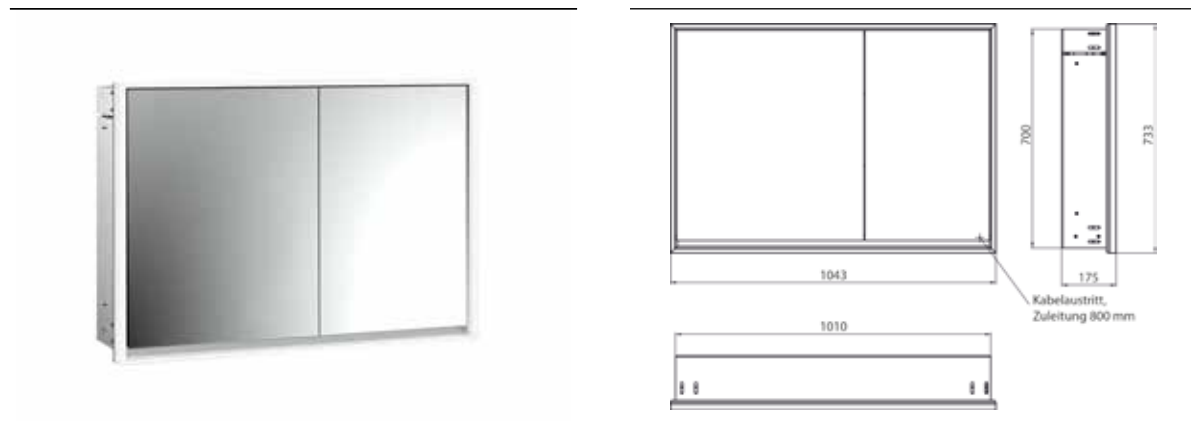

## PRODUKTINFORMATION

Lichtspiegelschrank loft, 1.000 mm, 2 Türen, Unterputzmodell, IP 20. aluminium/spiegel

Art.-Nr.9798 051 17

Umlaufende LED-Beleuchtung, verspiegelte Rückwand, 2 stufenlos einstellbare Ablagen, 2 Türen (breite Tür links), 2 Steckdosen, Lichtsteuerung über 3 kapazitive von außen bedienbare Touch-Bedienfelder (An/Aus, Helligkeit und Lichtfarbe - kalt/warm - stufenlos einstellbar), Kabeldurchlass nach außen bei geschlossenen Spiegeltüren. Höhe: 733 mm