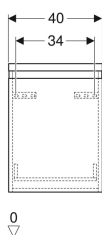

Geberit Renova Plan Seitenschrank mit einer Schublade

Beispielbild

Eigenschaften

- Wandhängend
- Mit einer Schublade
- Griffmulde zum Öffnen
- Schublade mit Selbsteinzug

- Feuchtigkeitsbeständig
- Front aus MDF
- Vormontiert geliefert

Technische Daten

Werkstoff | Hochverdichtete Dreischicht-Holzspanplatte

Lieferumfang

- Seitenschrank
- Befestigungsmaterial

Art.-Nr.	Farbe / Oberfläche	B	H	T	VE1
501.913.01.1	weiß / lackiert hochglänzend	40 cm	55 cm	44.5 cm	1 St.
501.913.JK.1	lava / lackiert matt	40 cm	55 cm	44.5 cm	1 St.
501.913.00.1	Nussbaum hickory hell / Folie strukturiert	40 cm	55 cm	44.5 cm	1 St.
501.913.JR.1	Nussbaum hickory / Folie strukturiert	40 cm	55 cm	44.5 cm	1 St.

- Seitenschrank ist kombinierbar mit Waschtischunterschrank ab 60 cm Breite, aber nicht Möbelwaschtisch-Unterschrank