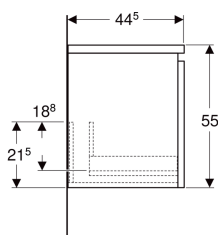

Geberit Renova Plan Seitenschrank mit einer Schublade

Beispielbild

Eigenschaften

- Wandhängend
- Mit einer Schublade
- Griffmulde zum Öffnen
- Schublade mit Selbsteinzug

- Feuchtigkeitsbeständig
- Front aus MDF
- Vormontiert geliefert

Technische Daten

Werkstoff | Hochverdichtete Dreischicht-Holzspanplatte

Lieferumfang

- Seitenschrank
- Befestigungsmaterial

Art.-Nr.	Farbe / Oberfläche	B	H	T	VE1
501.913.01.1	weiß / lackiert hochglänzend	40 cm	55 cm	44.5 cm	1 St.
501.913.JK.1	lava / lackiert matt	40 cm	55 cm	44.5 cm	1 St.
501.913.00.1	Nussbaum hickory hell / Folie strukturiert	40 cm	55 cm	44.5 cm	1 St.
501.913.JR.1	Nussbaum hickory / Folie strukturiert	40 cm	55 cm	44.5 cm	1 St.

- Seitenschrank ist kombinierbar mit Waschtischunterschrank ab 60 cm Breite, aber nicht Möbelwaschtisch-Unterschrank