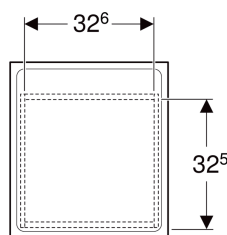

Geberit Renova Plan Seitenschrank mit einer Schublade

Beispielbild

Eigenschaften

- Wandhängend
- Mit einer Schublade
- Griffmulde zum Öffnen
- Schublade mit Selbsteinzug

- Feuchtigkeitsbeständig
- Front aus MDF
- Vormontiert geliefert

Technische Daten

Werkstoff | Hochverdichtete Dreischicht-Holzspanplatte

Lieferumfang

- Seitenschrank
- Befestigungsmaterial

Art.-Nr.	Farbe / Oberfläche	B	H	T	VE1
501.913.01.1	weiß / lackiert hochglänzend	40 cm	55 cm	44.5 cm	1 St.
501.913.JK.1	lava / lackiert matt	40 cm	55 cm	44.5 cm	1 St.
501.913.00.1	Nussbaum hickory hell / Folie strukturiert	40 cm	55 cm	44.5 cm	1 St.
501.913.JR.1	Nussbaum hickory / Folie strukturiert	40 cm	55 cm	44.5 cm	1 St.

- Seitenschrank ist kombinierbar mit Waschtischunterschrank ab 60 cm Breite, aber nicht Möbelwaschtisch-Unterschrank