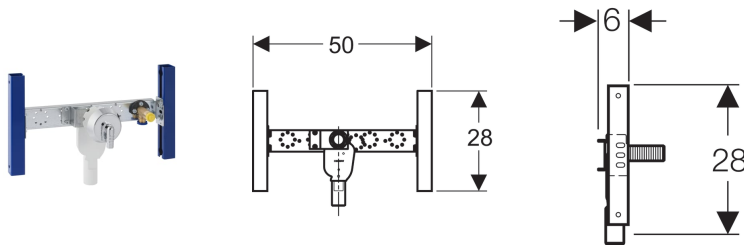

Geberit Duofix Traversenelement für Waschmaschine, Wandarmatur AP, mit UP-Geruchsverschluss

Verwendungszwecke

- Für Trockenbau
- Zum Einbau in raumhohe Installationswände
- Für Wäschetrockner, Waschmaschinen oder Geschirrspüler

Eigenschaften

- Rahmen pulverbeschichtet
- Rahmen mit Bohrlöchern \varnothing 9 mm für Befestigung im Holzständerbau
- Traverse Armatur höhen- und tiefenverstellbar

- Abdichtscheibe selbstklebend, vliesbeschichtet
- Schutzstopfen für einmalige Druckprüfung mit Kaltwasser bis maximal 15 bar / 1500 kPa

Lieferumfang

- Anschlusswinkel Rp 1/2" / R 1/2", MF-fähig
- Abdichtscheibe
- Schalldämmunterlage
- Dämmhülse
- UP-Geruchsverschluss mit Fertigmontageset
- Schutzstopfen
- Befestigungsmaterial

Art-Nr. **VE1**