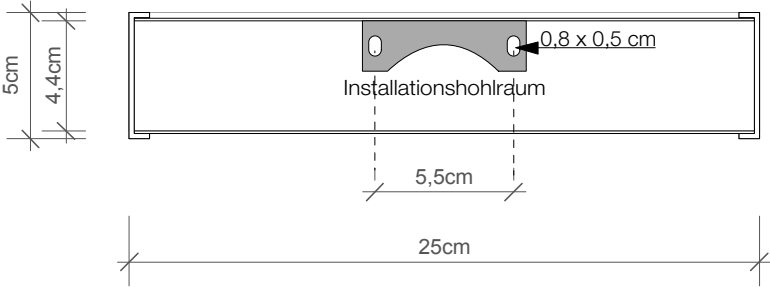

DECOR WALTHER

BOX 25

Wandleuchte
Wall light

BOX 1-25

Spiegelleuchte
Clip on light for mirror

M 1 : 3

Chrom / Nickel sat
/ Kupfer
Chrome / Nickel satin /
Copper

5 . 25 . 10 cm

1x R7s 78 mm
100 W max.
230 V
IP 44

Leuchtmittel
exklusive
Glass weiß matt

Lamp not included
Glass white mat

Alle Angaben ohne Gewähr.
Maß und Modelländerungen
vorbehalten.
All information without engagement.
Measurement and changes

Schnitt Wandmontage
Section wall fastening

Draufsicht Wandmontage
Top view wall fastening

Rückansicht Wandmontage
Back view wall fastening

Draufsicht Spiegelmontage
Top view mirror fastening

Rückansicht Spiegelmontage
Back view mirror fastening