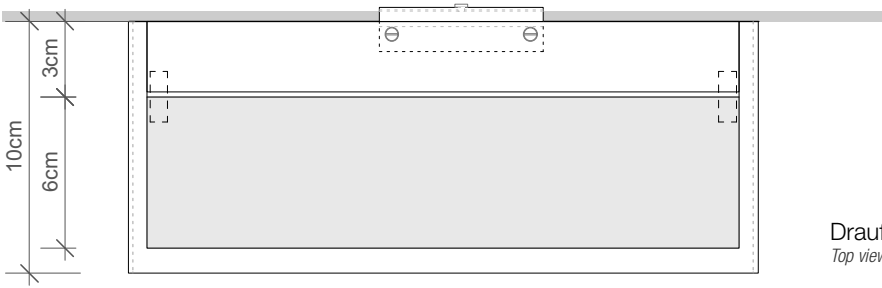

DECOR WALTHER

BOX 25

Wandleuchte
Wall light

BOX 1-25

Spiegelleuchte
Clip on light for mirror

M 1 : 3

Chrom / Nickel sat
/ Kupfer
Chrome / Nickel satin /
Copper

5 . 25 . 10 cm

1x R7s 78 mm
100 W max.
230 V
IP 44

Leuchtmittel
exklusive
Glass weiß matt

Lamp not included
Glass white mat

Alle Angaben ohne Gewähr.
Maß und Modelländerungen
vorbehalten.
All information without engagement.
Measurement and changes

Schnitt Wandmontage
Section wall fastening

Draufsicht Wandmontage
Top view wall fastening

Rückansicht Wandmontage
Back view wall fastening

Draufsicht Spiegelmontage
Top view mirror fastening

Rückansicht Spiegelmontage
Back view mirror fastening