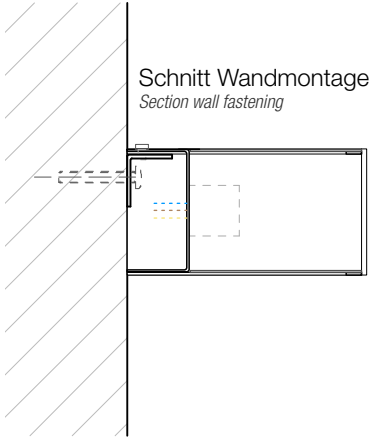

DECOR WALTHER

BOX 25

Wandleuchte
Wall light

BOX 1-25

Spiegelleuchte
Clip on light for mirror

M 1 : 3

Chrom / Nickel sat
/ Kupfer
Chrome / Nickel satin /
Copper

5 . 25 . 10 cm

1x R7s 78 mm
100 W max.
230 V
IP 44

Leuchtmittel
exklusive
Glass weiß matt

Lamp not included
Glass white mat

Alle Angaben ohne Gewähr.
Maß und Modelländerungen
vorbehalten.
All information without engagement.
Measurement and changes

Schnitt Wandmontage
Section wall fastening

Draufsicht Wandmontage
Top view wall fastening

Rückansicht Wandmontage
Back view wall fastening

Draufsicht Spiegelmontage
Top view mirror fastening

Rückansicht Spiegelmontage
Back view mirror fastening