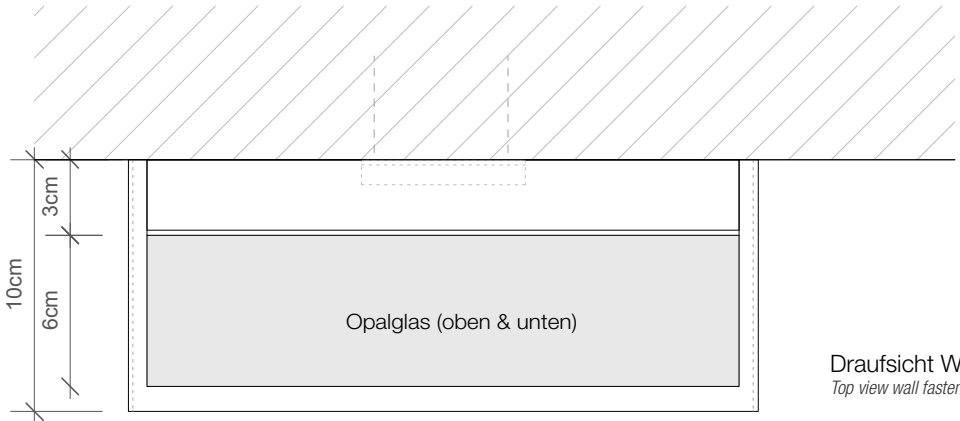

DECOR WALTHER

BOX 25

Wandleuchte
Wall light

BOX 1-25

Spiegelleuchte
Clip on light for mirror

M 1 : 3

Chrom / Nickel sat
/ Kupfer
Chrome / Nickel satin /
Copper

5 . 25 . 10 cm

1x R7s 78 mm
100 W max.
230 V
IP 44

Leuchtmittel
exklusive
Glass weiß matt

Lamp not included
Glass white mat

Alle Angaben ohne Gewähr.
Maß und Modelländerungen
vorbehalten.
All information without engagement.
Measurement and changes

Schnitt Wandmontage
Section wall fastening

Draufsicht Wandmontage
Top view wall fastening

Rückansicht Wandmontage
Back view wall fastening

Draufsicht Spiegelmontage
Top view mirror fastening

Rückansicht Spiegelmontage
Back view mirror fastening