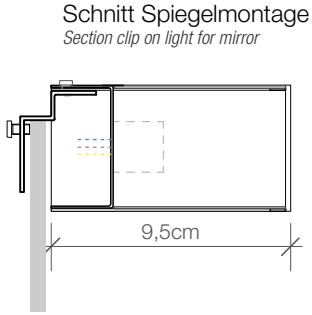

DECOR WALTHER

BOX 25

Wandleuchte
Wall light

BOX 1-25

Spiegelleuchte
Clip on light for mirror

M 1 : 3

Chrom / Nickel sat
/ Kupfer
Chrome / Nickel satin /
Copper

5 . 25 . 10 cm

1x R7s 78 mm
100 W max.
230 V
IP 44

Leuchtmittel
exklusive
Glass weiß matt

Lamp not included
Glass white mat

Alle Angaben ohne Gewähr.
Maß und Modelländerungen
vorbehalten.
All information without engagement.
Measurement and changes

Schnitt Wandmontage
Section wall fastening

Draufsicht Wandmontage
Top view wall fastening

Rückansicht Wandmontage
Back view wall fastening

Draufsicht Spiegelmontage
Top view mirror fastening

Rückansicht Spiegelmontage
Back view mirror fastening

Schnitt Spiegelmontage
Section clip on light for mirror