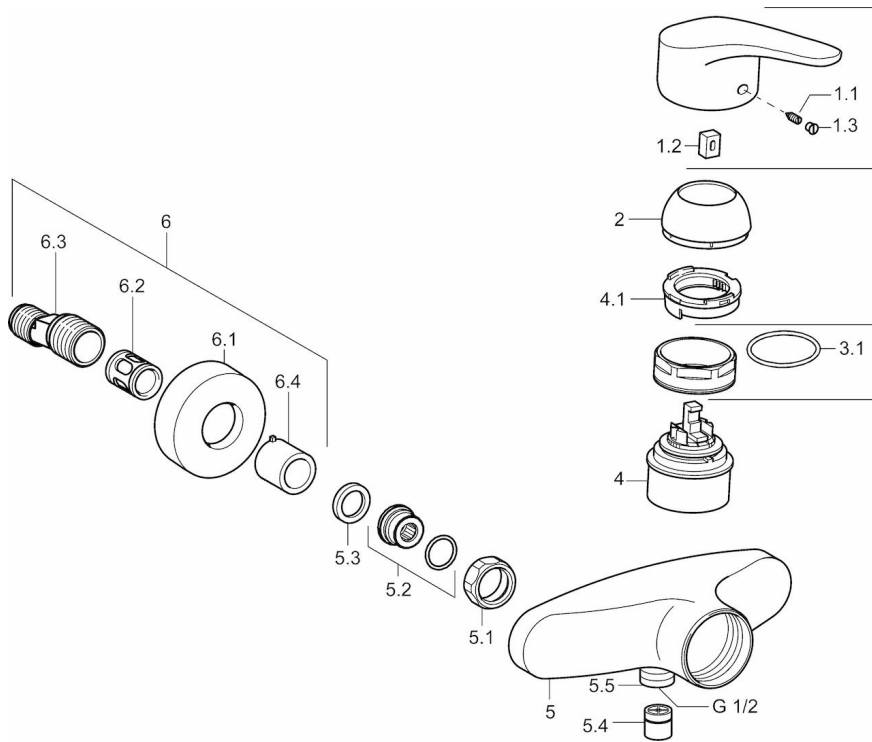

EAN: 4015474525726
static.hansa.com/01670183

- Dusche
- Einhebelmischer
- Wandmontage
- Chrom
- Hebel mit W+K-Kennzeichnung, Einhandbedienhebel/Griff
- Temperaturbegrenzer, Heißwassersperre einstellbar (im Lieferumfang enthalten)
- HANSAECO \varnothing 4.8 Steuerpatrone mit keramischen Dichtscheiben zur Wassermengen- und Temperatureinstellung. Wasserbremse bei ca. 60% Wassermenge, Rückflussverhinderer
- S-Anschlüsse, Abdeckung(en), Schalldämpfer
- Armaturenkörper aus entzinkungsbeständigem Messing (DZR)

Technische Daten

Durchflusseigenschaften

Spar-Durchfluss bei 3 bar	9.6 l/min
Durchfluss bei 3 bar	19.2 l/min

Technische Eigenschaften

DN-Größe (Nennmaß)	DN15
Warmwasserversorgung	max. +80°C
Arbeitsdruck	0.5-10 bar
Sicherungseinrichtung (EN1717)	EB
Werkstoff	Messing

Vorschriften

EN Standard	EN 817
Geräuschklasse	I (ISO 3822)

Zulassungen und Deklarationen

KIWA	K6116/08
DVGW	NW-6506BU0493
ABP	PA-IX 29934/IB

Ersatzteile

SP01670183

	Name	Art.-Nr.
1	Hebel, L=93 mm	01880083
1.1	Schraube, M5x8, SW2.5	59904755
1.2	Kunststoffadapter	59904778
1.3	Dekorkappe Grau	59912112
2	Abdeckkappe	59912638
3	Ringschraube, M50x1, SW45	59904775
3.1	O-Ring, d 43x2.5	59911166
3.4	Kartusche, 4.8 eco	59904601
4.1	Warmwasser Begrenzer	59904759
5.1	Anschlussmutter, G3/4, AF30	59902230
5.2	Verbinder	59913400
5.3	Haltering, 23.9x15.2x2	59902689
5.4	Rückflussverhinderer	59905714
5.5	Gewindenippel, G1/2xM18x1	59911384
6.1	Rosette	59912652
6.2	Schalldämpfer	59904792
6.3	Exzenter-Anschluss, G3/4xG1/2, DN15	59910254
6.4	Abdeckhülse	59912651