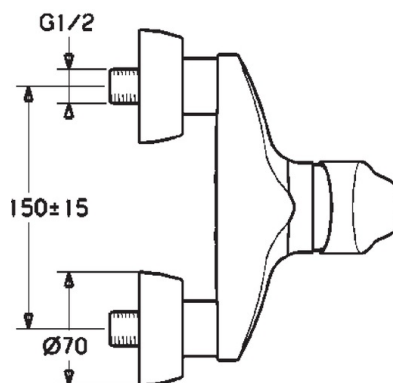

EAN: 4015474525726
static.hansa.com/01670183

- Dusche
- Einhebelmischer
- Wandmontage
- Chrom
- Hebel mit W+K-Kennzeichnung, Einhandbedienhebel/Griff
- Temperaturbegrenzer, Heißwassersperre einstellbar (im Lieferumfang enthalten)
- HANSAECO \varnothing 4.8 Steuerpatrone mit keramischen Dichtscheiben zur Wassermengen- und Temperatureinstellung. Wasserbremse bei ca. 60% Wassermenge, Rückflussverhinderer
- S-Anschlüsse, Abdeckung(en), Schalldämpfer
- Armaturenkörper aus entzinkungsbeständigem Messing (DZR)

Technische Daten

Durchflusseigenschaften

Spar-Durchfluss bei 3 bar	9.6 l/min
Durchfluss bei 3 bar	19.2 l/min

Technische Eigenschaften

DN-Größe (Nennmaß)	DN15
Warmwasserversorgung	max. +80°C
Arbeitsdruck	0.5-10 bar
Sicherungseinrichtung (EN1717)	EB
Werkstoff	Messing

Vorschriften

EN Standard	EN 817
Geräuschklasse	I (ISO 3822)

Zulassungen und Deklarationen

KIWA	K6116/08
DVGW	NW-6506BU0493
ABP	PA-IX 29934/IB

Ersatzteile

SP01670183

	Name	Art.-Nr.
1	Hebel, L=93 mm	01880083
1.1	Schraube, M5x8, SW2.5	59904755
1.2	Kunststoffadapter	59904778
1.3	Dekorkappe Grau	59912112
2	Abdeckkappe	59912638
3	Ringschraube, M50x1, SW45	59904775
3.1	O-Ring, d 43x2.5	59911166
3.4	Kartusche, 4.8 eco	59904601
4.1	Warmwasser Begrenzer	59904759
5.1	Anschlussmutter, G3/4, AF30	59902230
5.2	Verbinder	59913400
5.3	Haltering, 23.9x15.2x2	59902689
5.4	Rückflussverhinderer	59905714
5.5	Gewindenippel, G1/2xM18x1	59911384
6.1	Rosette	59912652
6.2	Schalldämpfer	59904792
6.3	Exzenter-Anschluss, G3/4xG1/2, DN15	59910254
6.4	Abdeckhülse	59912651