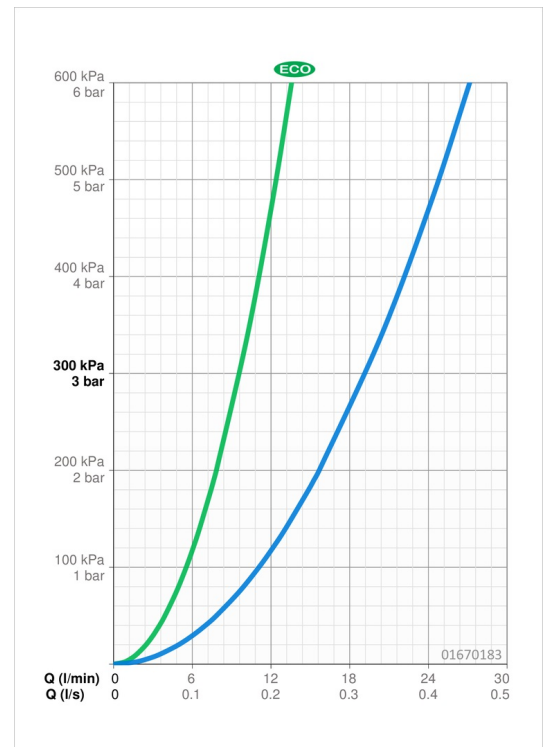

EAN: 4015474525726
static.hansa.com/01670183

- Dusche
- Einhebelmischer
- Wandmontage
- Chrom
- Hebel mit W+K-Kennzeichnung, Einhandbedienhebel/Griff
- Temperaturbegrenzer, Heißwassersperre einstellbar (im Lieferumfang enthalten)
- HANSAECO $\varnothing$ 4.8 Steuerpatrone mit keramischen Dichtscheiben zur Wassermengen- und Temperatureinstellung. Wasserbremse bei ca. 60% Wassermenge, Rückflussverhinderer
- S-Anschlüsse, Abdeckung(en), Schalldämpfer
- Armaturenkörper aus entzinkungsbeständigem Messing (DZR)

Technische Daten

Durchflusseigenschaften

Spar-Durchfluss bei 3 bar	9.6 l/min
Durchfluss bei 3 bar	19.2 l/min

Technische Eigenschaften

DN-Größe (Nennmaß)	DN15
Warmwasserversorgung	max. +80°C
Arbeitsdruck	0.5-10 bar
Sicherungseinrichtung (EN1717)	EB
Werkstoff	Messing

Vorschriften

EN Standard	EN 817
Geräuschklasse	I (ISO 3822)

Zulassungen und Deklarationen

KIWA	K6116/08
DVGW	NW-6506BU0493
ABP	PA-IX 29934/IB