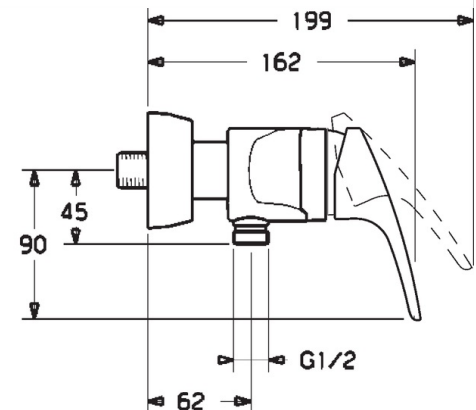

EAN: 4015474525726
static.hansa.com/01670183

- Dusche
- Einhebelmischer
- Wandmontage
- Chrom
- Hebel mit W+K-Kennzeichnung, Einhandbedienhebel/Griff
- Temperaturbegrenzer, Heißwassersperre einstellbar (im Lieferumfang enthalten)
- HANSAECO \varnothing 4.8 Steuerpatrone mit keramischen Dichtscheiben zur Wassermengen- und Temperatureinstellung. Wasserbremse bei ca. 60% Wassermenge, Rückflussverhinderer
- S-Anschlüsse, Abdeckung(en), Schalldämpfer
- Armaturenkörper aus entzinkungsbeständigem Messing (DZR)

Technische Daten

Durchflusseigenschaften

Spar-Durchfluss bei 3 bar	9.6 l/min
Durchfluss bei 3 bar	19.2 l/min

Technische Eigenschaften

DN-Größe (Nennmaß)	DN15
Warmwasserversorgung	max. +80°C
Arbeitsdruck	0.5-10 bar
Sicherungseinrichtung (EN1717)	EB
Werkstoff	Messing

Vorschriften

EN Standard	EN 817
Geräuschklasse	I (ISO 3822)

Zulassungen und Deklarationen

KIWA	K6116/08
DVGW	NW-6506BU0493
ABP	PA-IX 29934/IB

Ersatzteile

SP01670183

	Name	Art.-Nr.
1	Hebel, L=93 mm	01880083
1.1	Schraube, M5x8, SW2.5	59904755
1.2	Kunststoffadapter	59904778
1.3	Dekorkappe Grau	59912112
2	Abdeckkappe	59912638
3	Ringschraube, M50x1, SW45	59904775
3.1	O-Ring, d 43x2.5	59911166
3.4	Kartusche, 4.8 eco	59904601
4.1	Warmwasser Begrenzer	59904759
5.1	Anschlussmutter, G3/4, AF30	59902230
5.2	Verbinder	59913400
5.3	Haltering, 23.9x15.2x2	59902689
5.4	Rückflussverhinderer	59905714
5.5	Gewindenippel, G1/2xM18x1	59911384
6.1	Rosette	59912652
6.2	Schalldämpfer	59904792
6.3	Exzenter-Anschluss, G3/4xG1/2, DN15	59910254
6.4	Abdeckhülse	59912651