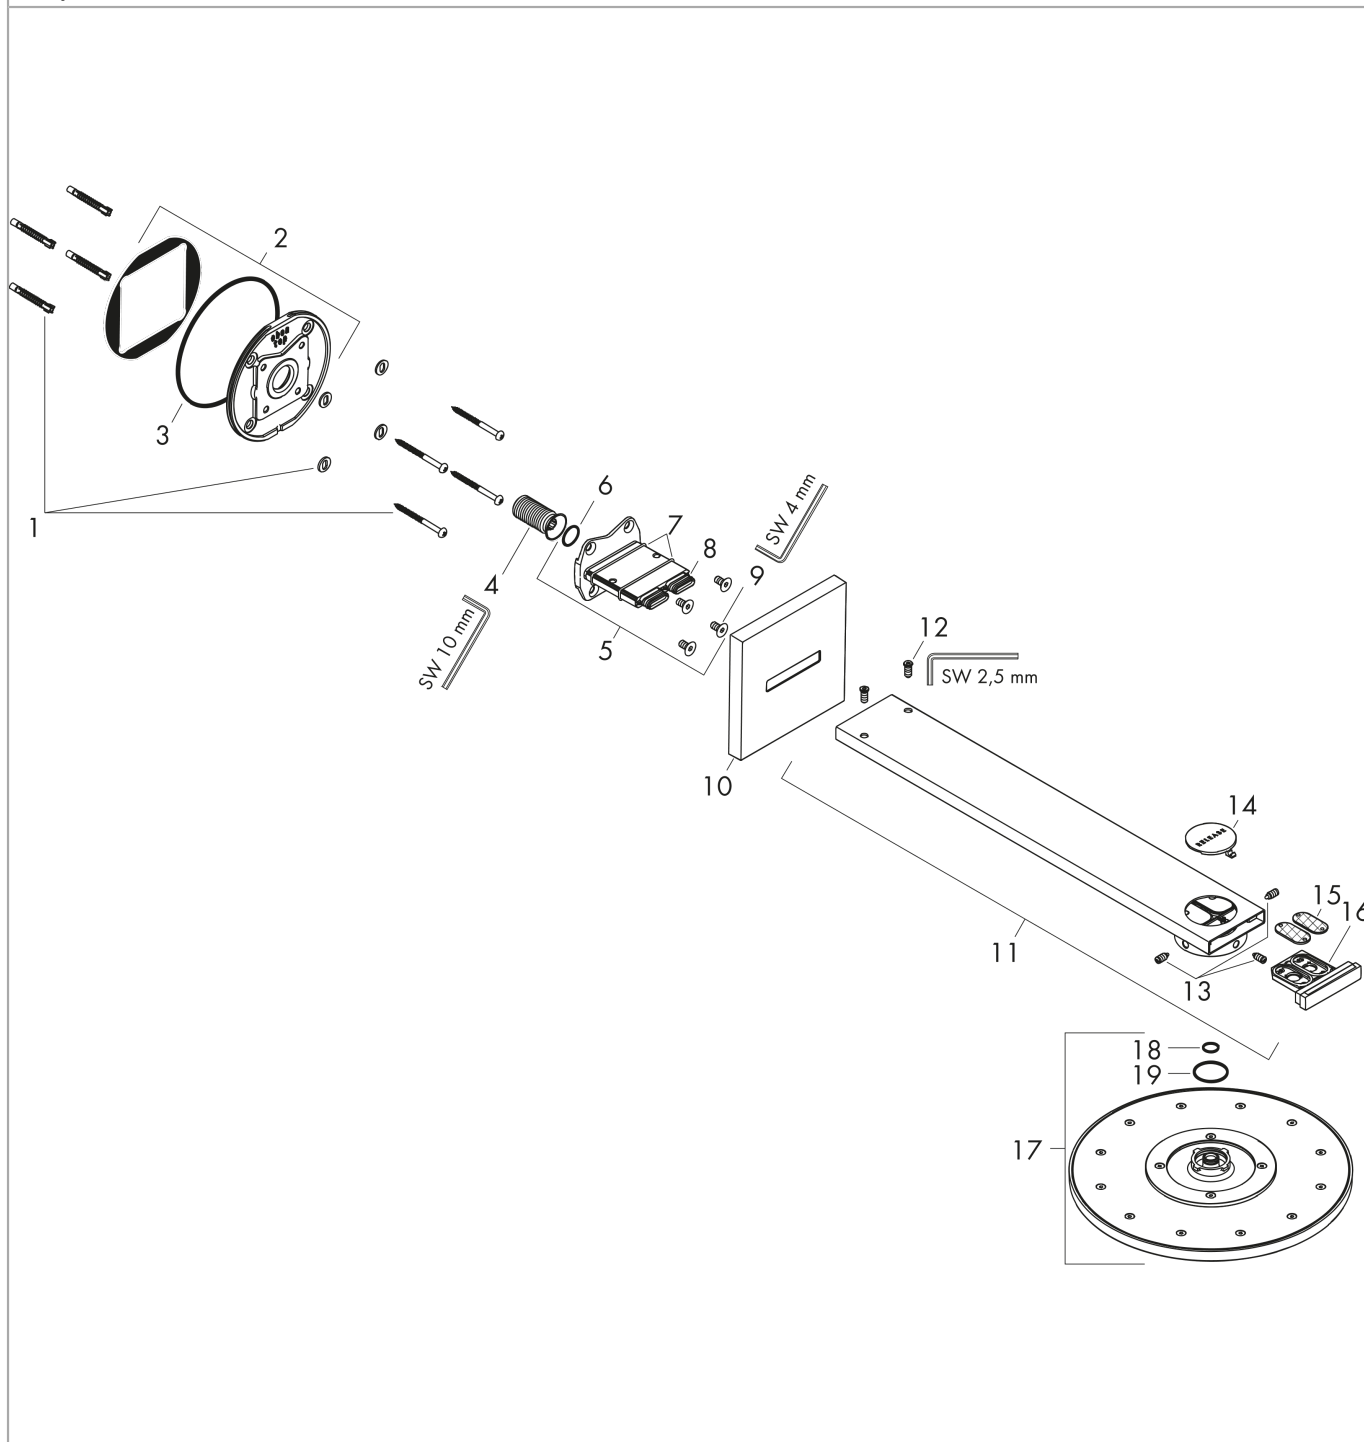

AXOR ShowerSolutions
Kopfbrause 300 1jet mit Brausearm
Oberflächen: **Chrom** Artikelnummer: **35300000**

Durchflussdiagramm

Die Verbrauchswerte wurden praxisnah mit den dazugehörigen Armaturen (Thermostat/Mischer/Unterputzventil) gemessen.

AXOR ShowerSolutions
Kopfbrause 300 1jet mit Brausearm
Oberflächen: **Chrom** Artikelnummer: **35300000**

Einbaubeispiel

AXOR ShowerSolutions
Kopfbrause 300 1jet mit Brausearm
 Oberflächen: **Chrom** Artikelnummer: **35300000**

Explosionszeichnung

Baujahr: >10/18

AXOR ShowerSolutions
Kopfbrause 300 1jet mit Brausearm
 Oberflächen: **Chrom** Artikelnummer: **35300000**

Ersatzteilliste

Baujahr: >10/18

Pos.	Beschreibung	Artikelnummer	PG	VE
1	Befestigungsteile	96179000	0	1
2	Wandflansch	93455000	0	1
3	O-Ring 120x2,5	93399000	0	1
4	Anschlußnippel G½	93419000	0	1
5	Adapter für Kopfbrause	93456000	0	1
6	O-Ring 17x1,5	98137000	0	1
7	O-Ring 30x2	98186000	0	1
8	O-Ring 14x1,5	98201000	0	1
9	Schraube	93431000	0	1
10	Rosette	93400000	0	1
11	Brausearm	93404000	0	1
12	Schraube	92137000	0	1
13	Schraubenset	93454000	0	1
14	Drucktaster	93401000	0	1
15	Sieb	93402000	0	1
16	Serviceeinheit	93403000	0	1
17	Kopfbrause	93451000	0	1
18	O-Ring 12x1,5	98430000	0	1
19	O-Ring 28x2	98194000	0	1