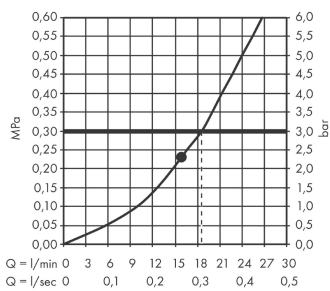

AXOR ShowerSolutions
Kopfbrause 300 1jet mit Brausearm
Oberflächen: **Chrom** Artikelnummer: **35300000**

Durchflussdiagramm

Die Verbrauchswerte wurden praxisnah mit den dazugehörigen Armaturen (Thermostat/Mischer/Unterputzventil) gemessen.