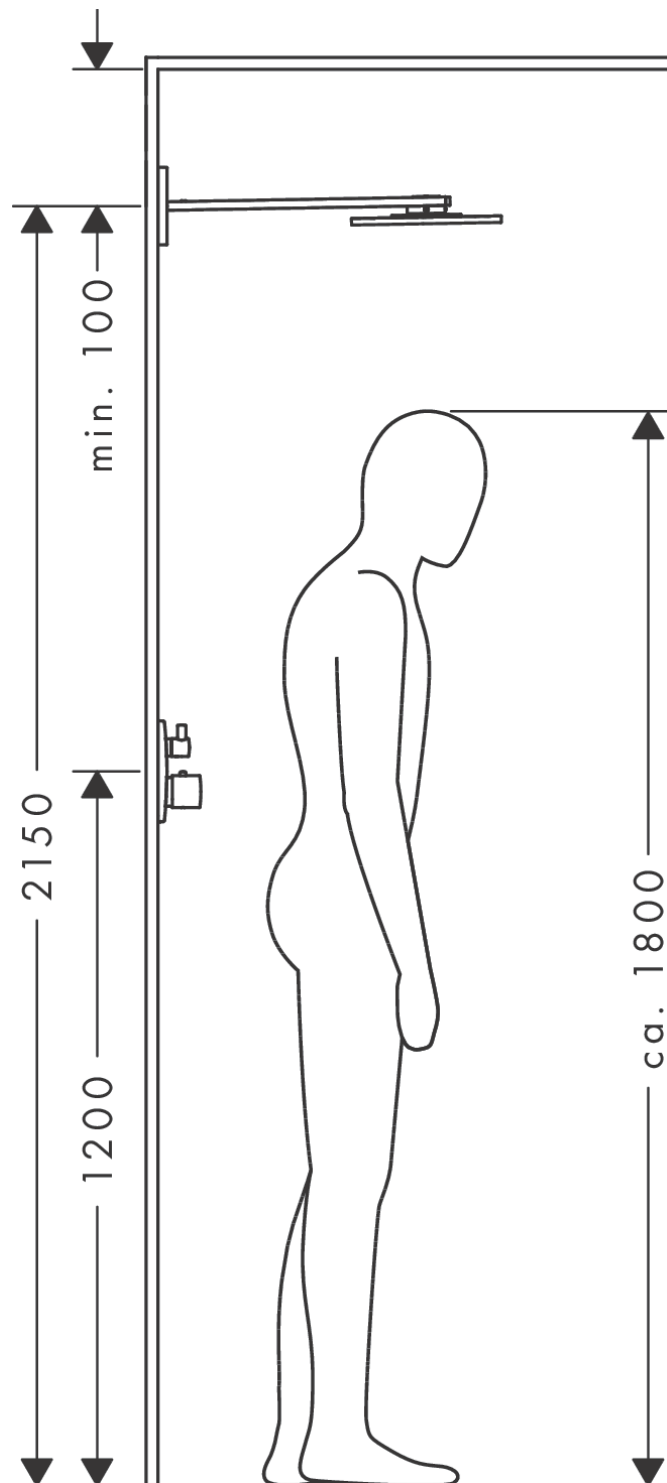

AXOR ShowerSolutions
Kopfbrause 300 1jet mit Brausearm
Oberflächen: **Chrom** Artikelnummer: **35300000**

Durchflussdiagramm

Die Verbrauchswerte wurden praxisnah mit den dazugehörigen Armaturen (Thermostat/Mischer/Unterputzventil) gemessen.

AXOR ShowerSolutions
Kopfbrause 300 1jet mit Brausearm
Oberflächen: **Chrom** Artikelnummer: **35300000**

Einbaubeispiel

AXOR ShowerSolutions
Kopfbrause 300 1jet mit Brausearm
 Oberflächen: **Chrom** Artikelnummer: **35300000**

Explosionszeichnung

Baujahr: >10/18

AXOR ShowerSolutions
Kopfbrause 300 1jet mit Brausearm
 Oberflächen: **Chrom** Artikelnummer: **35300000**

Ersatzteilliste

Baujahr: >10/18

Pos.	Beschreibung	Artikelnummer	PG	VE
1	Befestigungsteile	96179000	0	1
2	Wandflansch	93455000	0	1
3	O-Ring 120x2,5	93399000	0	1
4	Anschlußnippel G½	93419000	0	1
5	Adapter für Kopfbrause	93456000	0	1
6	O-Ring 17x1,5	98137000	0	1
7	O-Ring 30x2	98186000	0	1
8	O-Ring 14x1,5	98201000	0	1
9	Schraube	93431000	0	1
10	Rosette	93400000	0	1
11	Brausearm	93404000	0	1
12	Schraube	92137000	0	1
13	Schraubenset	93454000	0	1
14	Drucktaster	93401000	0	1
15	Sieb	93402000	0	1
16	Serviceeinheit	93403000	0	1
17	Kopfbrause	93451000	0	1
18	O-Ring 12x1,5	98430000	0	1
19	O-Ring 28x2	98194000	0	1