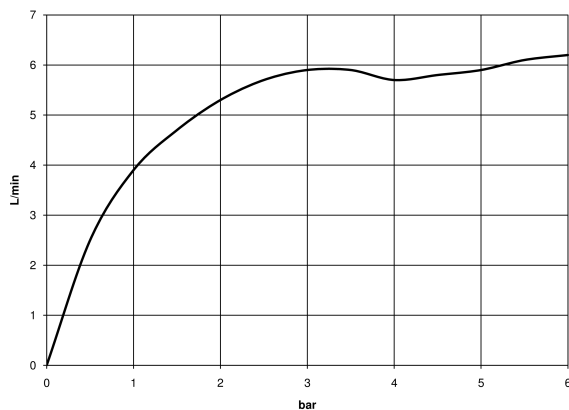

Waschtisch - Meta

Waschtisch-Einhandbatterie ohne Ablaufgarnitur - chrom

Artikelnummer: 33 565 661-00

- Auslaufvariante mit Biegeradius von 180 °
- Ausladung 165 mm
- schwenkbarer Auslauf 360°
- runder luftangereicherter Strahl
- Armaturenhöhe 310 mm
- Höhe bis Luftsprudler mm
- Bohrungsdurchmesser 35 mm
- 2x Druckschlauch M 8 x 1 eingeschraubt, dichtheitsgeprüft
- Durchfluss max. 5,7 l/min
- bleifrei

chrom

Alle Angaben in mm / inch = mm x 0,0394

Durchflussdiagramm

Waschtisch - Meta

Waschtisch-Einhandbatterie ohne Ablaufgarnitur - chrom

Artikelnummer: 33 565 661-00

Waschtisch - Meta

Waschtisch-Einhandbatterie ohne Ablaufgarnitur - chrom