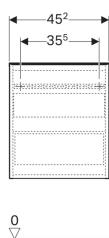

Geberit Acanto Seitenschrank mit einer Schublade und Innenschublade

Beispielbild

Eigenschaften

- FSC™ C134279 zertifiziert
- Wandhängend
- Mit einer Schublade
- Mit einer Innenschublade
- Griff zum Öffnen
- Griff austauschbar

- Schublade mit Selbsteinzug
- Feuchtigkeitsbeständig
- Vormontiert geliefert

Technische Daten

Werkstoff	Hochverdichtete Dreischicht-Holzspanplatte
Maximale Schubladenbelastung	30 kg

Lieferumfang

- Seitenschrank

- Befestigungsmaterial

Art.-Nr.	Farbe / Oberfläche	B	H	T	VE1	
503.010.01.1	Korpus und Front: weiß / lackiert hochglänzend Griff: weiß / pulverbeschichtet matt	45.2 cm	52 cm	47.5 cm	1 St.	Neu
503.010.01.2	Korpus: weiß / lackiert hochglänzend Front: weiß / Glas glänzend Griff: weiß / pulverbeschichtet matt	45.2 cm	52 cm	47.5 cm	1 St.	Neu
503.010.01.3 *	Korpus und Front: weiß / lackiert matt Griff: weiß / pulverbeschichtet matt	45.2 cm	52 cm	47.5 cm	1 St.	Neu
503.010.JH.1	Korpus und Front: Eiche / Melamin Holzstruktur Griff: lava / pulverbeschichtet matt	45.2 cm	52 cm	47.5 cm	1 St.	Neu
503.010.JK.1	Korpus und Front: lava / lackiert matt Griff: lava / pulverbeschichtet matt	45.2 cm	52 cm	47.5 cm	1 St.	Neu
503.010.JK.2	Korpus: lava / lackiert matt Front: lava / Glas glänzend Griff: lava / pulverbeschichtet matt	45.2 cm	52 cm	47.5 cm	1 St.	Neu
503.010.JR.1 *	Korpus und Front: Nussbaum hickory / Melamin Holzstruktur Griff: lava / pulverbeschichtet matt	45.2 cm	52 cm	47.5 cm	1 St.	Neu