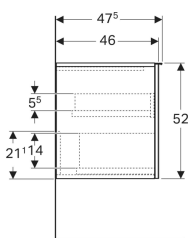

Geberit Acanto Seitenschrank mit einer Schublade und Innenschublade

Beispielbild

Eigenschaften

- FSC™ C134279 zertifiziert
- Wandhängend
- Mit einer Schublade
- Mit einer Innenschublade
- Griff zum Öffnen
- Griff austauschbar

- Schublade mit Selbsteinzug
- Feuchtigkeitsbeständig
- Vormontiert geliefert

Technische Daten

Werkstoff	Hochverdichtete Dreischicht-Holzspanplatte
Maximale Schubladenbelastung	30 kg

Lieferumfang

- Seitenschrank

- Befestigungsmaterial

Art.-Nr.	Farbe / Oberfläche	B	H	T	VE1	
503.010.01.1	Korpus und Front: weiß / lackiert hochglänzend Griff: weiß / pulverbeschichtet matt	45.2 cm	52 cm	47.5 cm	1 St.	Neu
503.010.01.2	Korpus: weiß / lackiert hochglänzend Front: weiß / Glas glänzend Griff: weiß / pulverbeschichtet matt	45.2 cm	52 cm	47.5 cm	1 St.	Neu
503.010.01.3 *	Korpus und Front: weiß / lackiert matt Griff: weiß / pulverbeschichtet matt	45.2 cm	52 cm	47.5 cm	1 St.	Neu
503.010.JH.1	Korpus und Front: Eiche / Melamin Holzstruktur Griff: lava / pulverbeschichtet matt	45.2 cm	52 cm	47.5 cm	1 St.	Neu
503.010.JK.1	Korpus und Front: lava / lackiert matt Griff: lava / pulverbeschichtet matt	45.2 cm	52 cm	47.5 cm	1 St.	Neu
503.010.JK.2	Korpus: lava / lackiert matt Front: lava / Glas glänzend Griff: lava / pulverbeschichtet matt	45.2 cm	52 cm	47.5 cm	1 St.	Neu
503.010.JR.1 *	Korpus und Front: Nussbaum hickory / Melamin Holzstruktur Griff: lava / pulverbeschichtet matt	45.2 cm	52 cm	47.5 cm	1 St.	Neu