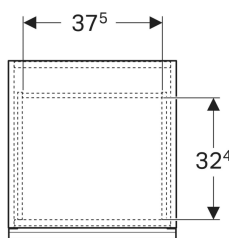

Geberit Acanto Seitenschrank mit einer Schublade und Innenschublade

Beispielbild

Eigenschaften

- FSC™ C134279 zertifiziert
- Wandhängend
- Mit einer Schublade
- Mit einer Innenschublade
- Griff zum Öffnen
- Griff austauschbar

- Schublade mit Selbsteinzug
- Feuchtigkeitsbeständig
- Vormontiert geliefert

Technische Daten

Werkstoff	Hochverdichtete Dreischicht-Holzspanplatte
Maximale Schubladenbelastung	30 kg

Lieferumfang

- Seitenschrank

- Befestigungsmaterial

Art.-Nr.	Farbe / Oberfläche	B	H	T	VE1	
503.010.01.1	Korpus und Front: weiß / lackiert hochglänzend Griff: weiß / pulverbeschichtet matt	45.2 cm	52 cm	47.5 cm	1 St.	Neu
503.010.01.2	Korpus: weiß / lackiert hochglänzend Front: weiß / Glas glänzend Griff: weiß / pulverbeschichtet matt	45.2 cm	52 cm	47.5 cm	1 St.	Neu
503.010.01.3 *	Korpus und Front: weiß / lackiert matt Griff: weiß / pulverbeschichtet matt	45.2 cm	52 cm	47.5 cm	1 St.	Neu
503.010.JH.1	Korpus und Front: Eiche / Melamin Holzstruktur Griff: lava / pulverbeschichtet matt	45.2 cm	52 cm	47.5 cm	1 St.	Neu
503.010.JK.1	Korpus und Front: lava / lackiert matt Griff: lava / pulverbeschichtet matt	45.2 cm	52 cm	47.5 cm	1 St.	Neu
503.010.JK.2	Korpus: lava / lackiert matt Front: lava / Glas glänzend Griff: lava / pulverbeschichtet matt	45.2 cm	52 cm	47.5 cm	1 St.	Neu
503.010.JR.1 *	Korpus und Front: Nussbaum hickory / Melamin Holzstruktur Griff: lava / pulverbeschichtet matt	45.2 cm	52 cm	47.5 cm	1 St.	Neu