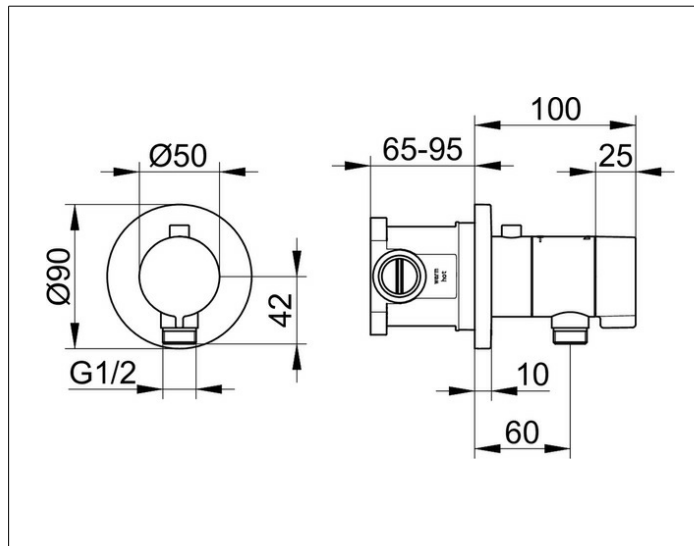

IXMO

59554010021 Set IXMO_solo

PRODUKT

ZEICHNUNG

PRODUKTBESCHREIBUNG

bestehend aus:
 Thermostatarmatur mit Schlauchanschluss, Rosette rund (59554 010001) und UP Funktionseinheit (59554 000170)
 geräuschgeprüft nach DIN 4109, Geräuschklasse 1,
 Durchflussklasse C

OBERFLÄCHE

verchromt

ABMESSUNG

Schlauchanschluß, rund

AUSSCHREIBUNGSTEXT

KEUCO IXMO_solo Set Thermostat
 bestehend aus:
 Thermostatarmatur mit Schlauchanschluss, Rosette rund (59554 010001) und UP Funktionseinheit (59554 000170)
 geräuschgeprüft nach DIN 4109, Geräuschklasse 1,
 Durchflussklasse C
 Armatur eigensicher gegen Rückfließen nach DIN EN 1717
 Oberfläche verchromt