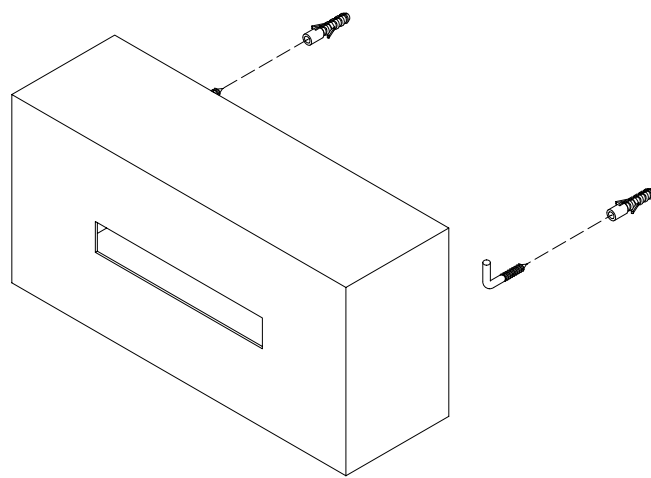

DECOR WALTHER

KB 82

Papiertuchbox
Tissue box

M 1 : 2

12 . 25 . 8 cm

Chrom . Gold .
Gold matt .
Dunkelbronze .
Nickel poliert .
Nickel satiniert .
Weiß matt .
Schwarz matt
*Chrome . Gold . Gold
matt . Dark bronze .
Nickel satin . Nickel
polished . white
matt . black matt*

Seitenansicht
Side view

Draufsicht
Top view

Alle Angaben ohne Gewähr.
Maß und Modelländerungen
vorbehalten.
*All information without
engagement. Measurement
and changes conditionally.*