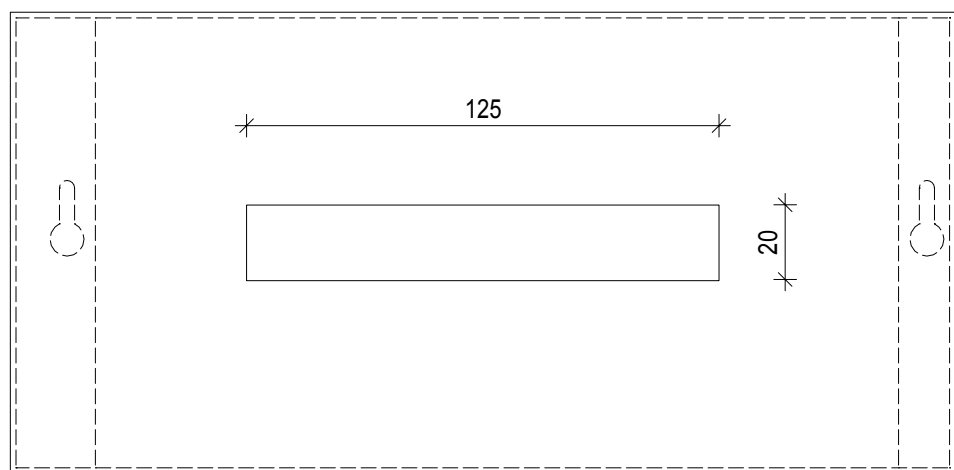

DECOR WALTHER

KB 82

Papiertuchbox
Tissue box

M 1 : 2

12 . 25 . 8 cm

Chrom . Gold .
Gold matt .
Dunkelbronze .
Nickel poliert .
Nickel satiniert .
Weiß matt .
Schwarz matt
*Chrome . Gold . Gold
matt . Dark bronze .
Nickel satin . Nickel
polished . white
matt . black matt*

Seitenansicht
Side view

Draufsicht
Top view

Alle Angaben ohne Gewähr.
Maß und Modelländerungen
vorbehalten.
*All information without
engagement. Measurement
and changes conditionally.*