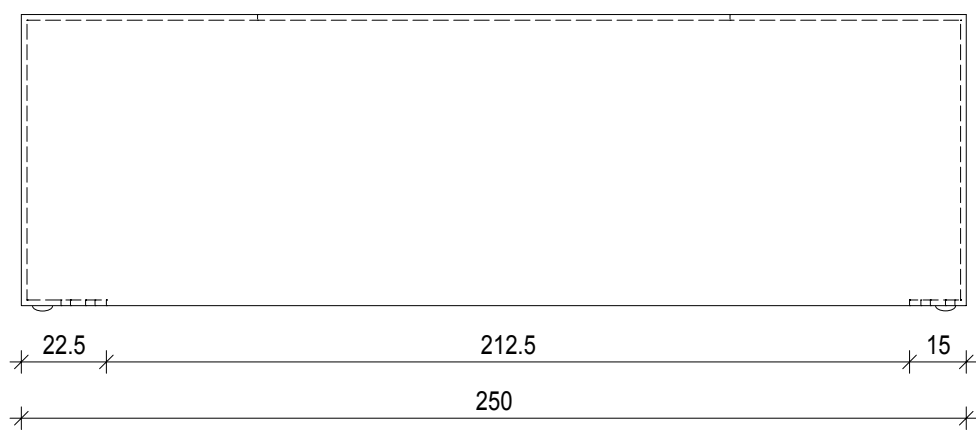

DECOR WALTHER

KB 82

Papiertuchbox
Tissue box

M 1 : 2

12 . 25 . 8 cm

Chrom . Gold .
Gold matt .
Dunkelbronze .
Nickel poliert .
Nickel satiniert .
Weiß matt .
Schwarz matt
*Chrome . Gold . Gold
matt . Dark bronze .
Nickel satin . Nickel
polished . white
matt . black matt*

Seitenansicht
Side view

Draufsicht
Top view

Alle Angaben ohne Gewähr.
Maß und Modelländerungen
vorbehalten.
*All information without
engagement. Measurement
and changes conditionally.*