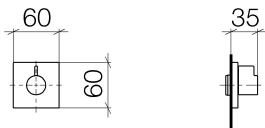

Dusche - Symetrics
Unterputzventil linksschließend 1/2" - chrom
Artikelnummer: 36 607 985-00

- Rosette 60 x 60 mm
- Oberteil mit ablängbarer Spindel und Hülse
- Passt zu Symetrics

chrom

Zu diesem Artikel wird Zubehör benötigt.

Maßzeichnung

Alle Angaben in mm / inch = mm x 0,0394

Dusche - Symetrics

Unterputzventil linksschließend 1/2" - chrom

Artikelnummer: 36 607 985-00

Dusche - Symetrics
Unterputzventil linksschließend 1/2" - chrom
Artikelnummer: 36 607 985-00