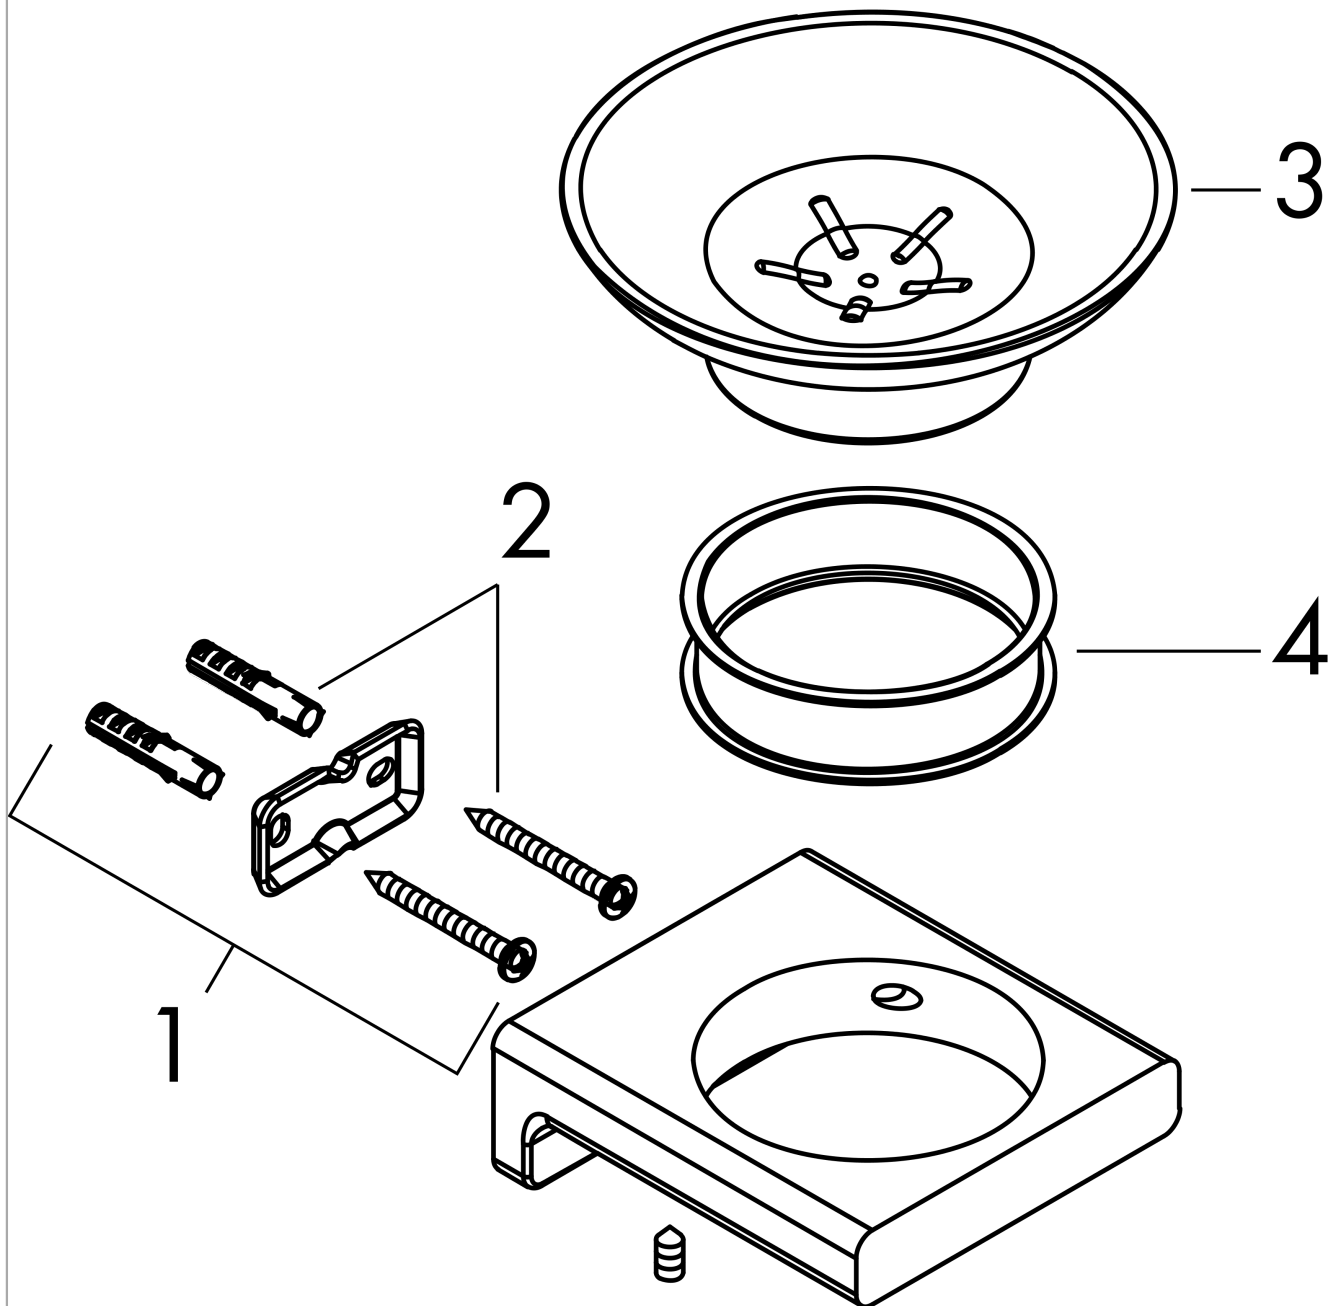

AddStoris Seifenschale

Oberfläche: **Chrom** Artikelnummer: **41746000**

Beschreibung

Merkmale

- Wandmontage
- Material Einsatz: Mattglas
- Material Halteelement: Metall
- mit Befestigungsmaterial
- verdeckte Befestigung
- Bohrabstand: 26 mm
- Durchmesser Bohrloch: 6 mm

Designpreise

reddot winner 2021

Produktabbildung

Maßzeichnung

AddStoris
Seifenschale
 Oberfläche: **Chrom** Artikelnummer: **41746000**

Explosionszeichnung

Baujahr: >04/21

AddStoris
Seifenschale
 Oberfläche: **Chrom** Artikelnummer: **41746000**

Ersatzteilliste

Baujahr: >04/21

Pos.	Beschreibung	Artikelnummer	PG	VE
1	Halteelement	94165000	3	1
2	Befestigungsteile	40915000	4	1
3	Seifenschale	94170000	11	1
4	Kunststoffring	94169000	5	1