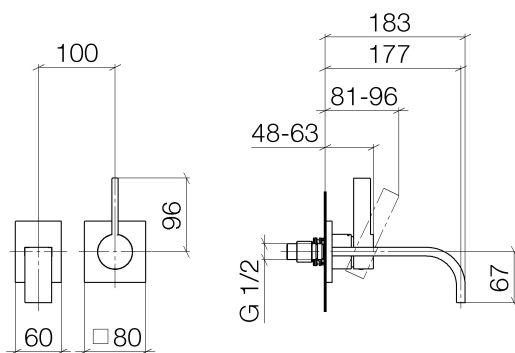

Waschtisch - MEM

Waschtisch-Wand-Einhandbatterie ohne Ablaufgarnitur - platin matt

Artikelnummer: 36 860 782-06

- Ausladung 177 mm
- starrer Auslauf
- rechteckiger luftangereicherter Strahl
- Bohrungsdurchmesser Auslauf 37 mm
- Bohrungsdurchmesser Einhandbatterie 57 mm
- Rosette für Auslauf 80 x 60 mm
- Rosette für Mischer 80 x 80 mm
- Durchfluss max. 5,7 l/min
- bleifrei

platin matt

Zu diesem Artikel wird Zubehör benötigt.

Maßzeichnung

Alle Angaben in mm / inch = mm x 0,0394