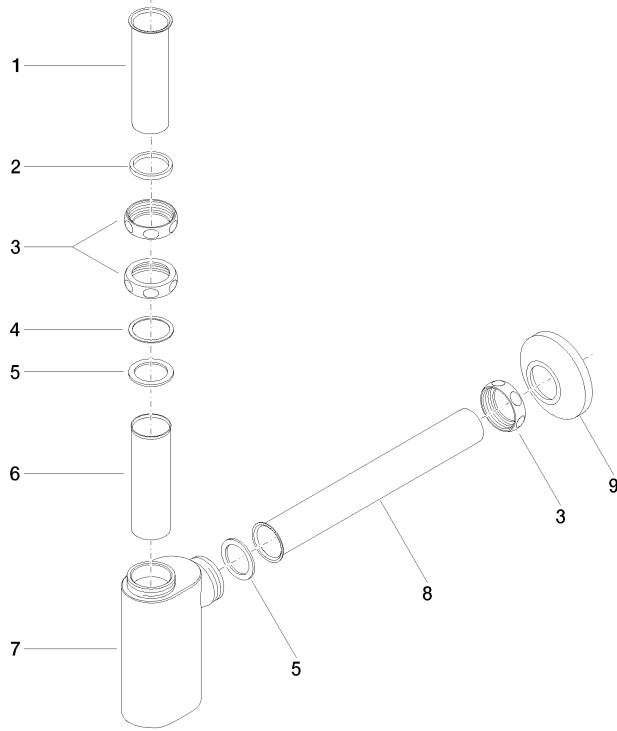

10 040 970

• Rosette Ø 80 mm

	Dark Chrome	10 040 970-19
	Chrom	10 040 970-00
	Platin gebürstet	10 040 970-06
	Platin	10 040 970-08
	Messing (23kt Gold)	10 040 970-09
	Messing gebürstet (23kt Gold)	10 040 970-28
	Champagne gebürstet (22kt Gold)	10 040 970-46
	Champagne (22kt Gold)	10 040 970-47
	Dark Platin gebürstet	10 040 970-99

10 040 970

mm [inches]

10 040 970

Ersatzteile für die
anderen
Oberflächenvarianten
finden Sie hier:
Chrom

Ersatzteilstückliste