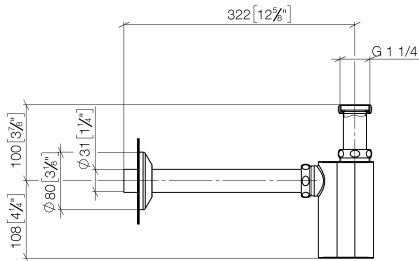

10 040 970

• Rosette Ø 80 mm

	Dark Chrome	10 040 970-19
	Chrom	10 040 970-00
	Platin gebürstet	10 040 970-06
	Platin	10 040 970-08
	Messing (23kt Gold)	10 040 970-09
	Messing gebürstet (23kt Gold)	10 040 970-28
	Champagne gebürstet (22kt Gold)	10 040 970-46
	Champagne (22kt Gold)	10 040 970-47
	Dark Platin gebürstet	10 040 970-99

10 040 970

mm [inches]

10 040 970

Ersatzteile für die
anderen
Oberflächenvarianten
finden Sie hier:
Chrom

Ersatzteilstückliste