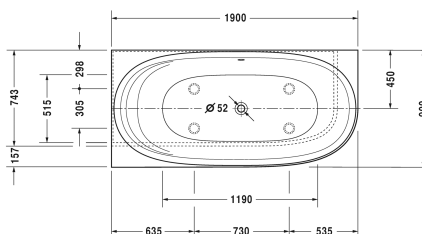

Cape Cod Badewanne # 70036200000000

|< 1900 mm >|

Badewanne	Größe	Gewicht	Bestellnummer
Ecke links, mit nahtloser Verkleidung und Gestell, mit einer Rückenschräge, DuraSolid A			
Farben			
00 Weiss			
Variante			
Basiswanne	1900 x 900 mm	105,000 kg	70036200000000
Passende Ausstattung			
Sound für Badewannen			791851
Passende Produkte			
Ab- und Überlaufgarnitur Quadroval chrom, für Badewannen mit schmalen Wannensrand, mit flexiblem Ablaufschlauch, Ablaufdurchmesser 52 mm, Bowdenzuglänge 725 mm,			791245
Ab- und Überlaufgarnitur Quadroval mit Wanneneinlauf, chrom, *, für Badewannen mit schmalen Wannensrand, mit flexiblem Ablaufschlauch, Ablaufdurchmesser 52 mm, Bowdenzuglänge 725 mm,			791248
Ausschreibungstext			
<p>DURAVIT Cape Cod Badewanne oval, Design by Philippe Starck, Ecke links, mit nahtloser Verkleidung und Gestell, mit einer Rückenschräge und einer angeformten Nackenstütze. Material: DuraSolid A, durchgefärbter Mineralguss mit seitenmatter und angenehmer Oberfläche in weiß. Mit speziellem Ab- und Überlauf (Überlaufschlitz und Push open Ventil). Komfortabler Innenraum. Grund- und Innenform oval. Innentiefe 485mm. Passende Ausstattung für Badewanne: Sound. Passendes Zubehör für Badewanne: Ab- und Überlaufgarnitur, Quadroval, chrom, Ab- und Überlaufgarnitur Quadroval, mit Wanneneinlauf, chrom (Rohrunterbrecher oder eigensichere Armatur nach DIN EN 1717erforderlich, mit Anschlusschlauch #790166). Abmessungen(LxBxH)1900x900x645mm. Nutzinhalt 205 Liter. Weiß. Best.Nr.70036200000000</p>			

Alle Zeichnungen enthalten alle notwendigen Maße (mm), die den üblichen Toleranzen unterliegen. Exakte Maße können nur am Produkt

Cape Cod Badewanne # 700362000000000

|< 1900 mm >|

abgenommen werden.