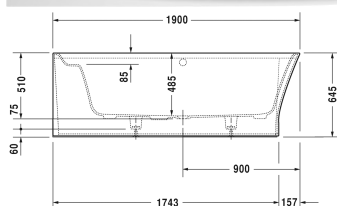

Cape Cod Badewanne # 70036200000000

|< 1900 mm >|

Badewanne	Größe	Gewicht	Bestellnummer
Ecke links, mit nahtloser Verkleidung und Gestell, mit einer Rückenschräge, DuraSolid A			
Farben			
00 Weiss			
Variante			
Basiswanne	1900 x 900 mm	105,000 kg	70036200000000
Passende Ausstattung			
Sound für Badewannen			791851
Passende Produkte			
Ab- und Überlaufgarnitur Quadroval chrom, für Badewannen mit schmalen Wannensrand, mit flexiblem Ablaufschlauch, Ablaufdurchmesser 52 mm, Bowdenzuglänge 725 mm,			791245
Ab- und Überlaufgarnitur Quadroval mit Wanneneinlauf, chrom, *, für Badewannen mit schmalen Wannensrand, mit flexiblem Ablaufschlauch, Ablaufdurchmesser 52 mm, Bowdenzuglänge 725 mm,			791248
Ausschreibungstext			
<p>DURAVIT Cape Cod Badewanne oval, Design by Philippe Starck, Ecke links, mit nahtloser Verkleidung und Gestell, mit einer Rückenschräge und einer angeformten Nackenstütze. Material: DuraSolid A, durchgefärbter Mineralguss mit seitenmatter und angenehmer Oberfläche in weiß. Mit speziellem Ab- und Überlauf (Überlaufschlitz und Push open Ventil). Komfortabler Innenraum. Grund- und Innenform oval. Innentiefe 485mm. Passende Ausstattung für Badewanne: Sound. Passendes Zubehör für Badewanne: Ab- und Überlaufgarnitur, Quadroval, chrom, Ab- und Überlaufgarnitur Quadroval, mit Wanneneinlauf, chrom (Rohrunterbrecher oder eigensichere Armatur nach DIN EN 1717erforderlich, mit Anschlusschlauch #790166). Abmessungen(LxBxH)1900x900x645mm. Nutzinhalt 205 Liter. Weiß. Best.Nr.70036200000000</p>			

Alle Zeichnungen enthalten alle notwendigen Maße (mm), die den üblichen Toleranzen unterliegen. Exakte Maße können nur am Produkt

Cape Cod Badewanne # 700362000000000

|< 1900 mm >|

abgenommen werden.