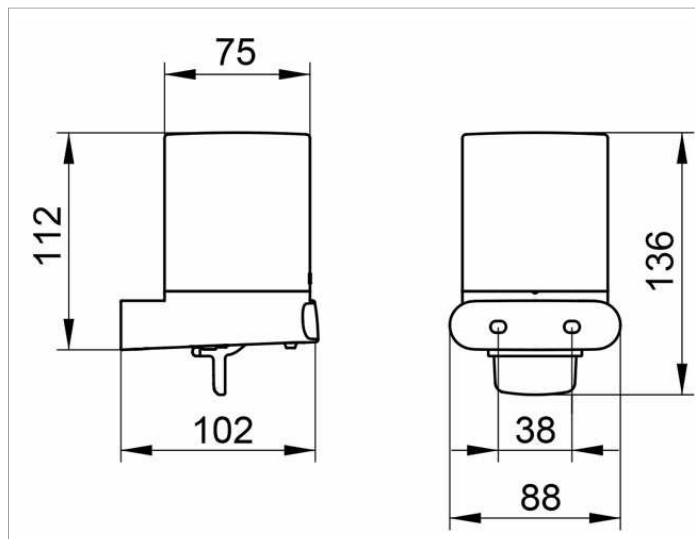

**Elegance**

11652019000 Lotionspender

**PRODUKT**

**ZEICHNUNG**

**PRODUKTBESCHREIBUNG**

Echtkristall-Glas mattiert, komplett mit Halter und Pumpe, für Flüssigseife

Füllmenge: ca. 180 ml

Dosiermenge: ca. 0,5 ml/Hub

leicht überwölbte Flächen im zeitlosen Design, leicht zu reinigen,  
für Flüssigseife

Füllmenge ca. 180 ml, Dosiermenge 0,5 ml/Hub

Höhe 135 mm, Breite 75 mm, Ausladung 102 mm,

Der Lotionspender wird verdeckt angebracht