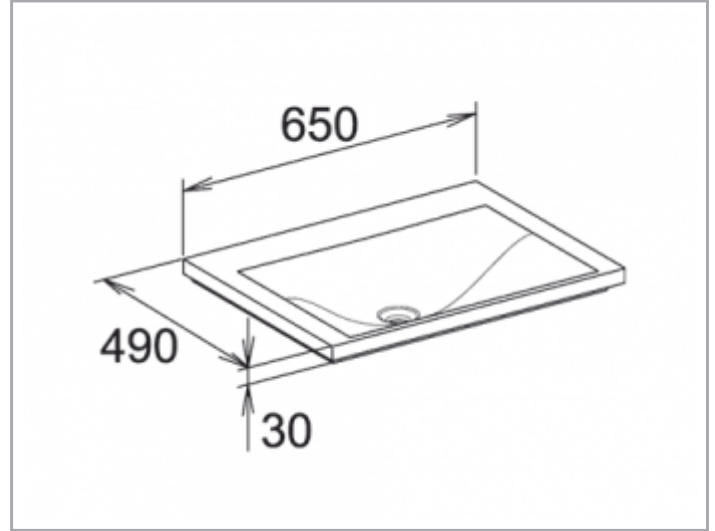

Royal Reflex
34051316500 Mineralguss-Waschtisch

PRODUKT

ZEICHNUNG

PRODUKTBESCHREIBUNG

ohne Hahnlochbohrung, ohne Überlauf

OBERFLÄCHE

weiß alpin

ABMESSUNG

650 x 30 x 490 mm