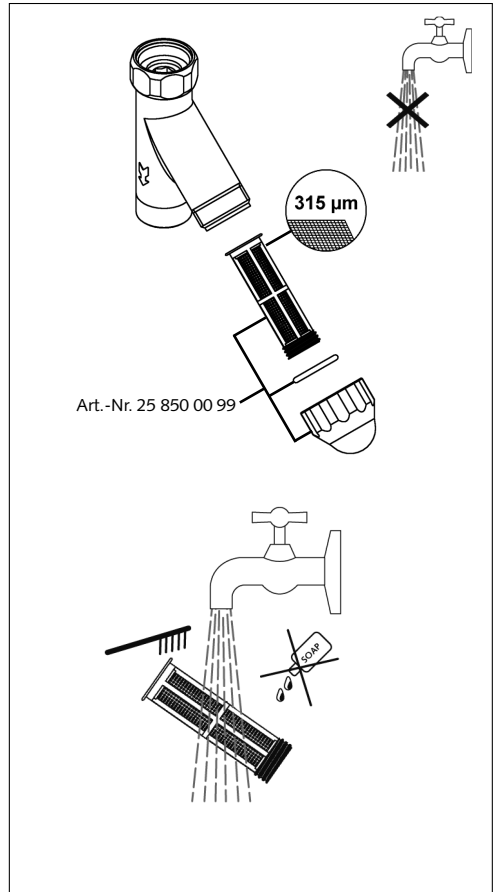

SCHELL Filter-Armatur

① Montageanleitung Filter-Armatur

Art.-Nr: 27 095 06 99

SCHELL / Germany

 **SCHELL**

SCHELL GmbH & Co. KG
 Armaturentechnologie
 Raiffeisenstraße 31
 57462 Olpe
 Germany
 Telefon +49 (0) 27 61 / 8 92-0
 Telefax +49 (0) 27 61 / 8 92-199
 info@schell.eu
 www.schell.eu