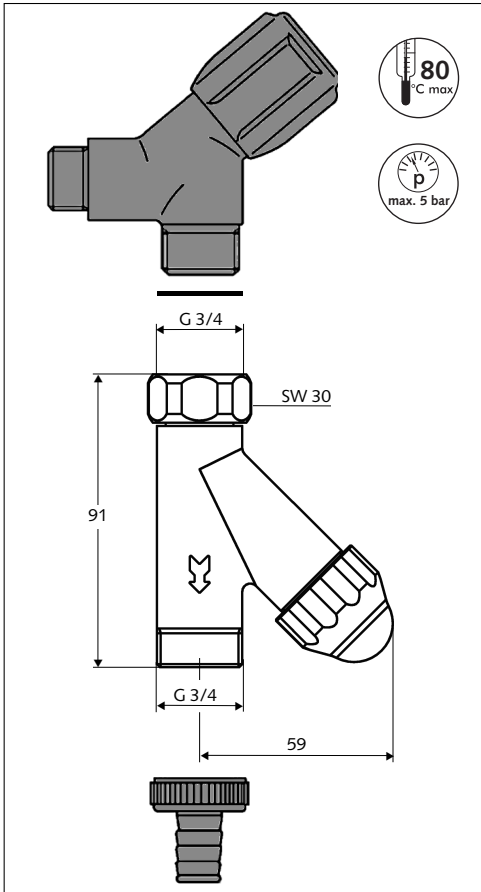

SCHELL Filter-Armatur

① Montageanleitung Filter-Armatur

Art.-Nr: 27 095 06 99

SCHELL / Germany

 **SCHELL**

SCHELL GmbH & Co. KG
 Armaturentechnologie
 Raiffeisenstraße 31
 57462 Olpe
 Germany
 Telefon +49 (0) 27 61 / 8 92-0
 Telefax +49 (0) 27 61 / 8 92-199
 info@schell.eu
 www.schell.eu