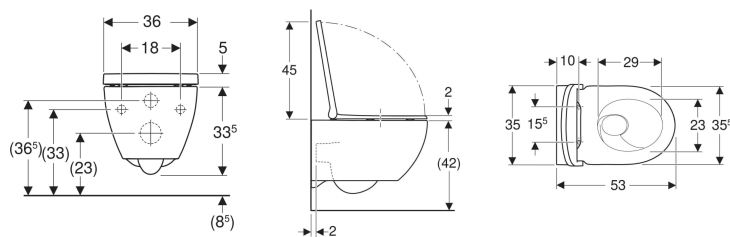

Geberit Acanto Set Wand-WC Tiefspüler, geschlossene Form, TurboFlush, mit WC-Sitz

Beispielbild

Verwendungszwecke

- Für UP-Spülkästen

Eigenschaften

- Wandhängend
- Tiefspül-WC
- Spülrandlose WC-Keramik mit TurboFlush-Spültechnik
- Einfache Befestigung mit Easy Fast Fixing (Typ EFF3)
- Typ 1, Vollmenge 6 / 5 / 4 l, nach EN 997

- QuickRelease-Scharniere, verriegelbar
- Spült mit 4 l
- Geschlossene Form
- Verdeckte Befestigung
- WC-Sitz aus Duroplast
- WC-Deckel überlappend
- WC-Sitz mit EasyMount-Scharnieren

Technische Daten

Werkstoff | Sanitärkeramik

Lieferumfang

- WC-Keramik
- WC-Sitz
- Befestigungsmaterial

Art.-Nr.	Farbe / Oberfläche	B	H	T	Quick-Release-Scharniere	Absenkautomatik	Befestigung	VE1
502.774.00.1	weiß	36 cm	38.5 cm	53 cm	Ja, verriegelbar	ja	von oben	1 St. Neu
502.774.00.8	weiß / KeraTect	36 cm	38.5 cm	53 cm	Ja, verriegelbar	ja	von oben	1 St. Neu