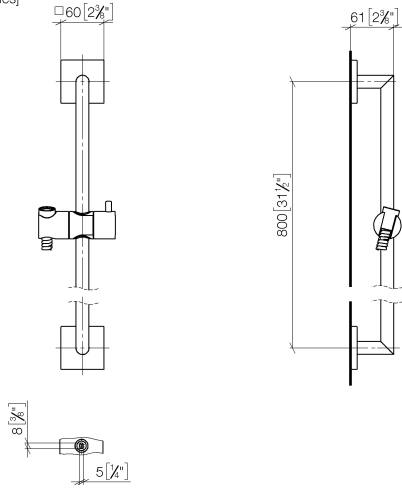

26 413 980

Passt zu: MEM, CL.1, IMO, CYO

Duschgarnitur ohne Handbrause - Messing gebürstet (23kt Gold)

MEM

26 413 980

26 413 980

mm [inches]

Zertifikate

WRAS_2009

ACS_20 ACC LY

Duschgarnitur ohne Handbrause - Messing gebürstet (23kt Gold)

MEM

26 413 980

Ersatzteilstückliste

Nr.	Artikelnummer	Benennung	Verbaumenge	Lieferzeit
	05 30 31 025 00 90	Befestigung Schraube Halbrundkopf 4,5 x 60 mm -	9	2