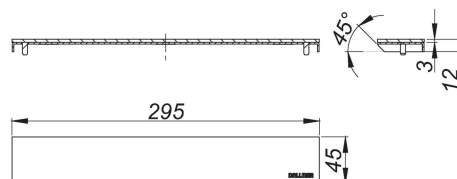

23. August 2021

Abdeckung CeraWall Individual Design rotgold matt

Artikel Nr. **537034**
GTIN/EAN: 4001636537034
Rabattgruppe: 11

Abdeckung zu Duschrinnen CeraWall Individual.

Material:
Edelstahl 1.4301, farbig PVD beschichtet rotgold matt

universell einsetzbares Edelstahldesign, wird nicht befließt.

Bestellhinweis CeraWall Individual:
Bitte Ablaufgehäuse CeraFlex, DallFlex oder Duschelement DallFlex Wall + Duschrinne CeraWall Individual + Abdeckung CeraWall Individual bestellen!