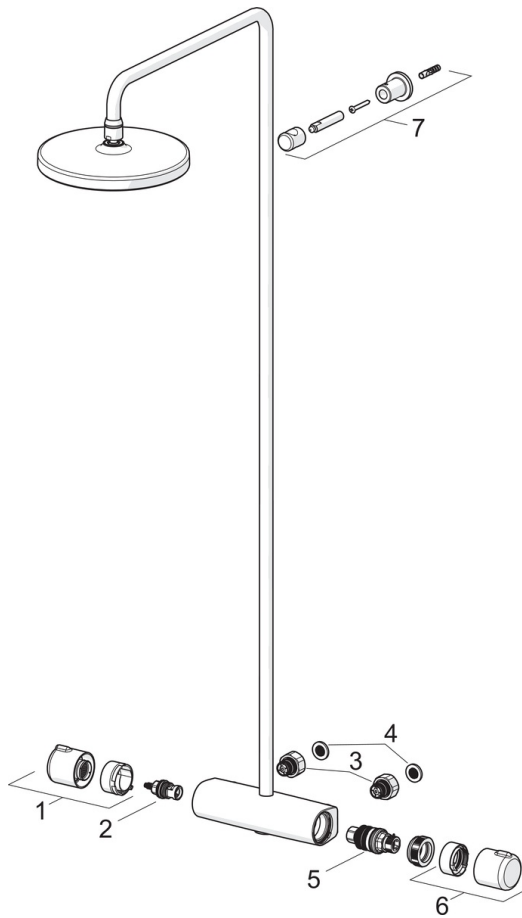

Ersatzteile

SP44350100

	Name	Art.-Nr.
01	Absperrgriff	59914395
02	Oberteil, G1/2	59914207
03	Kombinator	59914472
04	Schmutzfilter, G3/4	59911076
05	Thermostatkartusche, 3.4	59914114
06	Temperatureinstellgriff	59914396
07	Brausestangenhalter	59914773