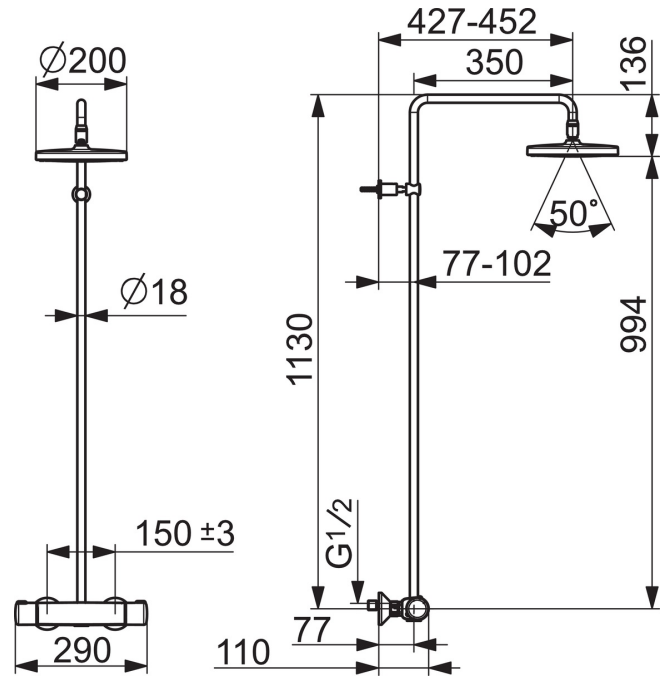

Ersatzteile

SP44350100

	Name	Art.-Nr.
01	Absperrgriff	59914395
02	Oberteil, G1/2	59914207
03	Kombinator	59914472
04	Schmutzfilter, G3/4	59911076
05	Thermostatkartusche, 3.4	59914114
06	Temperatureinstellgriff	59914396
07	Brausestangenhalter	59914773