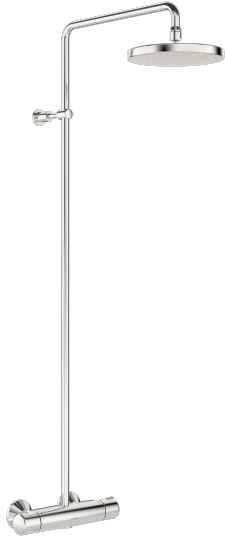

EAN: 4057304010958  
[static.hansa.com/44350100](http://static.hansa.com/44350100)

- Dusche
- Thermostat
- Wandmontage
- Chrom
- Temperatureinstellgriff, Durchflusseinstellgriff
- Brausestange, Kopfbrause, Variable Montagemöglichkeit, Schwenkbares Kugelgelenk, Anti-Kalk-Technik
- Regenstrahl - Gleichmäßiger und starker Wasserstrahl
- Sicherheitssperre gegen Verbrühen bei 38°C, THERMO COOL: Mehr Sicherheit durch minimales Erwärmen des Armaturengehäuses
- Oberteil mit keramischen Dichtscheiben zur Wassermengeneinstellung für einen Abgang, Thermostatkartusche zur Temperaturreglung, Rückflussverhinderer, Schmutzfilter
- S-Anschlüsse, Außengewinde, Abdeckung(en), Schalldämpfer
- Kürzbar

### Technische Eigenschaften

DN-Größe (Nennmaß)	<b>DN 15</b>
Warmwasserversorgung	<b>max. +65°C</b>
Arbeitsdruck	<b>1-10 bar</b>
Anschlussgröße	<b>G1/2</b>
Installationsabstand	<b>CC150± 15 mm</b>
Projection	<b>427 - 452 mm</b>
Sicherungseinrichtung (EN1717)	<b>EB</b>
Werkstoff	<b>Messing</b>