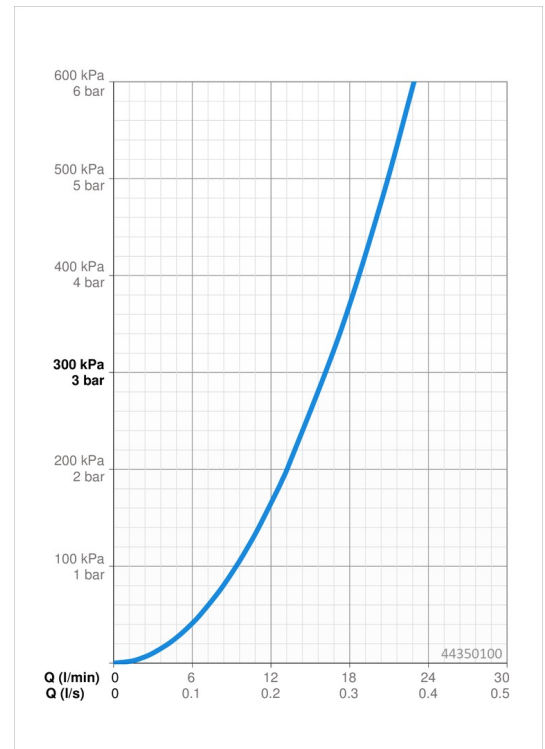

Zulassungen und Deklarationen

ABP	P-IX 29854/IS
ACS	20 ACC LY 145