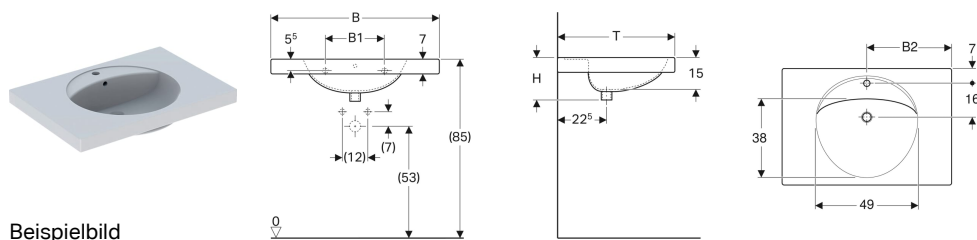

Geberit Waschtisch Preciosa, mit Ablagefläche

Beispielbild

Eigenschaften

- Abgesenkte Hahnlochbank
- Mit Ablagefläche

Technische Daten

Werkstoff

Sanitärkeramik

Art.-Nr.	Farbe / Oberfläche	Hahnloch	Überlauf	B	B1	B2	H	T	VE1
253200000	weiß	mittig	sichtbar	60 cm	28 cm	30 cm	20 cm	55 cm	1 St.
253200600	weiß / KeraTect	mittig	sichtbar	60 cm	28 cm	30 cm	20 cm	55 cm	1 St.
253230000	weiß	mittig	ohne	60 cm	28 cm	30 cm	20 cm	55 cm	1 St.
253230600	weiß / KeraTect	mittig	ohne	60 cm	28 cm	30 cm	20 cm	55 cm	1 St.
253220000	weiß	ohne	sichtbar	60 cm	28 cm	30 cm	20 cm	55 cm	1 St.
253220600	weiß / KeraTect	ohne	sichtbar	60 cm	28 cm	30 cm	20 cm	55 cm	1 St.
253240000	weiß	ohne	ohne	60 cm	28 cm	30 cm	20 cm	55 cm	1 St.
253240600	weiß / KeraTect	ohne	ohne	60 cm	28 cm	30 cm	20 cm	55 cm	1 St.
124280000	weiß	mittig	sichtbar	80 cm	28 cm	40 cm	20 cm	55 cm	1 St.
124280600	weiß / KeraTect	mittig	sichtbar	80 cm	28 cm	40 cm	20 cm	55 cm	1 St.
124283000	weiß	mittig	ohne	80 cm	28 cm	40 cm	20 cm	55 cm	1 St.
124283600	weiß / KeraTect	mittig	ohne	80 cm	28 cm	40 cm	20 cm	55 cm	1 St.
124282000	weiß	ohne	sichtbar	80 cm	28 cm	40 cm	20 cm	55 cm	1 St.
124282600	weiß / KeraTect	ohne	sichtbar	80 cm	28 cm	40 cm	20 cm	55 cm	1 St.
124284000	weiß	ohne	ohne	80 cm	28 cm	40 cm	20 cm	55 cm	1 St.
124284600	weiß / KeraTect	ohne	ohne	80 cm	28 cm	40 cm	20 cm	55 cm	1 St.
124200000	weiß	mittig	sichtbar	100 cm	68 cm	50 cm	20 cm	55 cm	1 St.
124200600	weiß / KeraTect	mittig	sichtbar	100 cm	68 cm	50 cm	20 cm	55 cm	1 St.
124230000 *	weiß	mittig	ohne	100 cm	68 cm	50 cm	20 cm	55 cm	1 St.
124230600 *	weiß / KeraTect	mittig	ohne	100 cm	68 cm	50 cm	20 cm	55 cm	1 St.
124220000 *	weiß	ohne	sichtbar	100 cm	68 cm	50 cm	20 cm	55 cm	1 St.
124220600 *	weiß / KeraTect	ohne	sichtbar	100 cm	68 cm	50 cm	20 cm	55 cm	1 St.
124240000 *	weiß	ohne	ohne	100 cm	68 cm	50 cm	20 cm	55 cm	1 St.
124240600 *	weiß / KeraTect	ohne	ohne	100 cm	68 cm	50 cm	20 cm	55 cm	1 St.