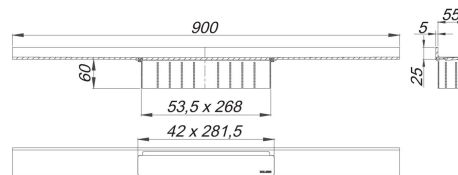

23. August 2021

DALLMER**Duschrinne CeraWall Select rotgold matt, 900 mm**

Artikel Nr. **535351**
 GTIN/EAN: 4001636535351
 Rabattgruppe: 11

DIN 18534
 konform

zum Einbau mit Ablaufgehäusen CeraFlex, CeraFlex Plan, CeraFlex senkrecht, DallFlex, DallFlex Plan, DallFlex senkrecht und Duschelementen DallFlex Wall, DallFlex Wall Plan.

Ablaufschiene mit mehrseitigem Präzisionsgefälle, sichtbar am Übergang zwischen Wand und Boden installiert, geeignet für Bodenbeläge von 10 – 24 mm und Wandbeläge von 12 – 24 mm (inkl. Kleberbett), Länge millimetergenau anpassbar.