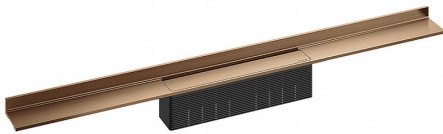

23. August 2021

DALLMER**Duschrinne CeraWall Select rotgold matt, 900 mm**

Artikel Nr. **535351**
 GTIN/EAN: 4001636535351
 Rabattgruppe: 11

DIN 18534
 konform

zum Einbau mit Ablaufgehäusen CeraFlex, CeraFlex Plan, CeraFlex senkrecht, DallFlex, DallFlex Plan, DallFlex senkrecht und Duschelementen DallFlex Wall, DallFlex Wall Plan.

Ablaufschiene mit mehrseitigem Präzisionsgefälle, sichtbar am Übergang zwischen Wand und Boden installiert, geeignet für Bodenbeläge von 10 – 24 mm und Wandbeläge von 12 – 24 mm (inkl. Kleberbett), Länge millimetergenau anpassbar.

AUSFÜHRUNG

- Abdeckung
- selbstklebendes Sicherheitsband S 3 mit Schnittschutzarmierung aus Edelstahl zum Schutz der Flächenabdichtung und Schalldämmband zur Entkoppelung vom Baukörper
- Montagezubehör und Positionierhilfen
- Bauschutzabdeckung

MATERIAL

Edelstahl 1.4301, massiv 5 mm, Belastungsklasse K 3 (300 kg), farbig PVD beschichtet rotgold matt

Bestellhinweis CeraWall Select:

Bitte Ablaufgehäuse CeraFlex, DallFlex oder Duschelement DallFlex Wall + Duschrinne CeraWall Select bestellen!