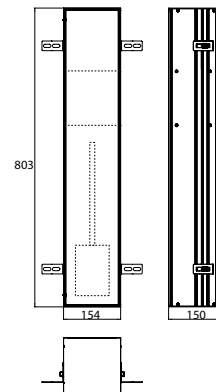

PRODUKTINFORMATION

WC-Modul - Unterputzmodell, Tür befliesbar (Fliese + Kleber, max.: 12 mm) aluminium

Art.-Nr.9756 110 00

mit Fächern für Reserverolle oder Feuchtpapierbox, WC-Papier und integrierter Toilettenbürstengarnitur. Türanschlag links.