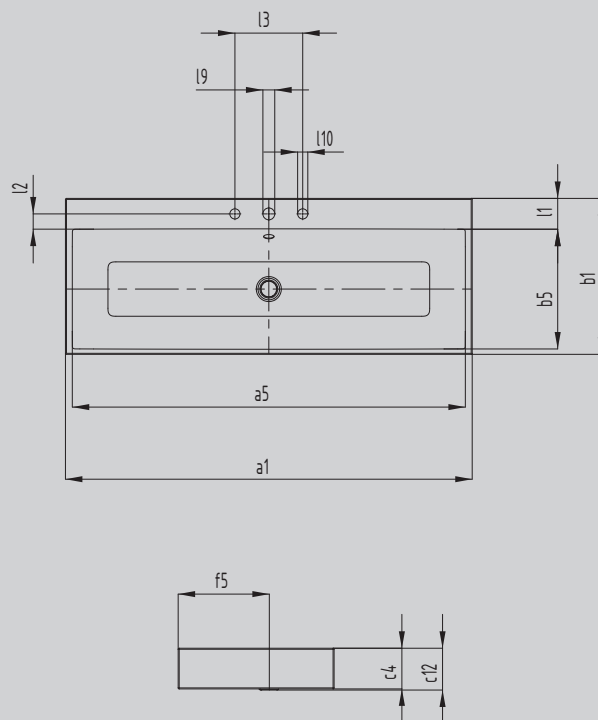

PURO AUFSATZWASCHTISCH (RANDHÖHE 120MM)

- eleganter Rechteckwaschtisch in klassisch puristischem Design
- reduzierte präzise Ränder
- großzügig dimensionierter Innenraum
- klare und zeitlose Form - verewigt in langlebigem KALDEWEI Stahl-Emaille
- passend zur PURO Wannenserie
- designed by Anke Salomon

Abbildung ähnlich

Modell			3168
Äußere Länge	a_1		1200 mm
Innere Länge	a_5		1160 mm
Äußere Breite	b_1		460 mm
Innere Breite	b_5		354 mm
Randhöhe	c_4		120 mm
Abstand Spiegelfläche bis Unterkante Ablaufprägung	c_{12}		125 mm
Abstand Außenkante bis Mitte Ablaufloch	f_5		268 mm
Tiefe Hahnlochbank	l_1		91 mm
Abstand Hahnlöcher zu Rand	l_2		45 mm
Abstand äußere Hahnlöcher (bei 3er Hahnlochbohrung)	l_3		200 mm
Durchmesser Hahnlochmitte	l_9		Ø 35 mm
Durchmesser Hahnloch außen (nur bei 3 Hahnlöchern)	l_{10}		Ø 30 mm
Nettogewicht			23 kg