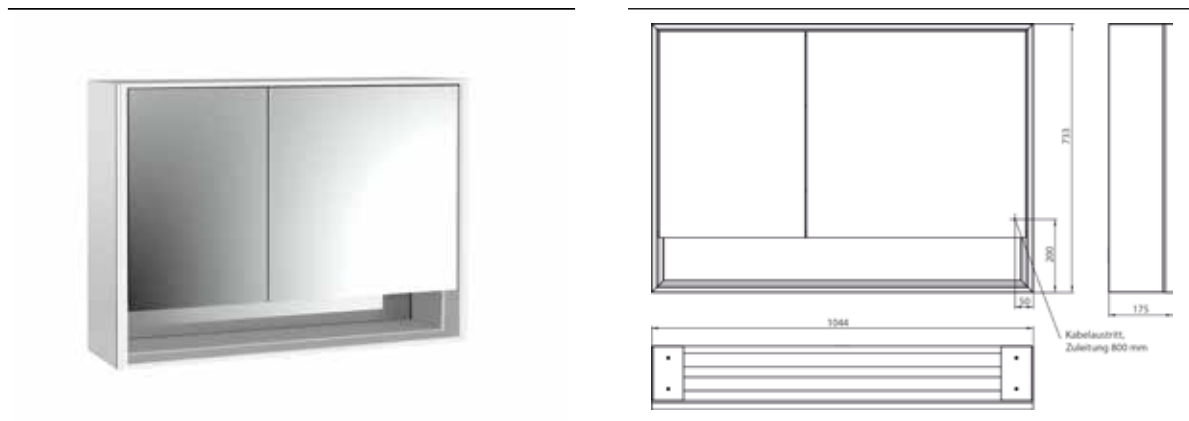

PRODUKTINFORMATION

Lichtspiegelschrank loft mit Unterfach, 1.000 mm, 2 Türen, Aufputzmodell mit verspiegelten Seitenwänden, IP 20. aluminium/spiegel

Art.-Nr.9798 052 14

Umlaufende LED-Beleuchtung, verspiegelte Rückwand, 2 stufenlos einstellbare Ablagen, 2 Türen (breite Tür rechts), 2 Steckdosen, Lichtsteuerung über 3 kapazitive von außen bedienbare Touch-Bedienfelder (An/Aus, Helligkeit und Lichtfarbe - kalt/warm - stufenlos einstellbar), Kabeldurchlass nach außen bei geschlossenen Spiegeltüren. Offenes Unterfach (Höhe: 122 mm) über die komplette Breite mit verspiegelter Rückwand. Höhe: 733 mm