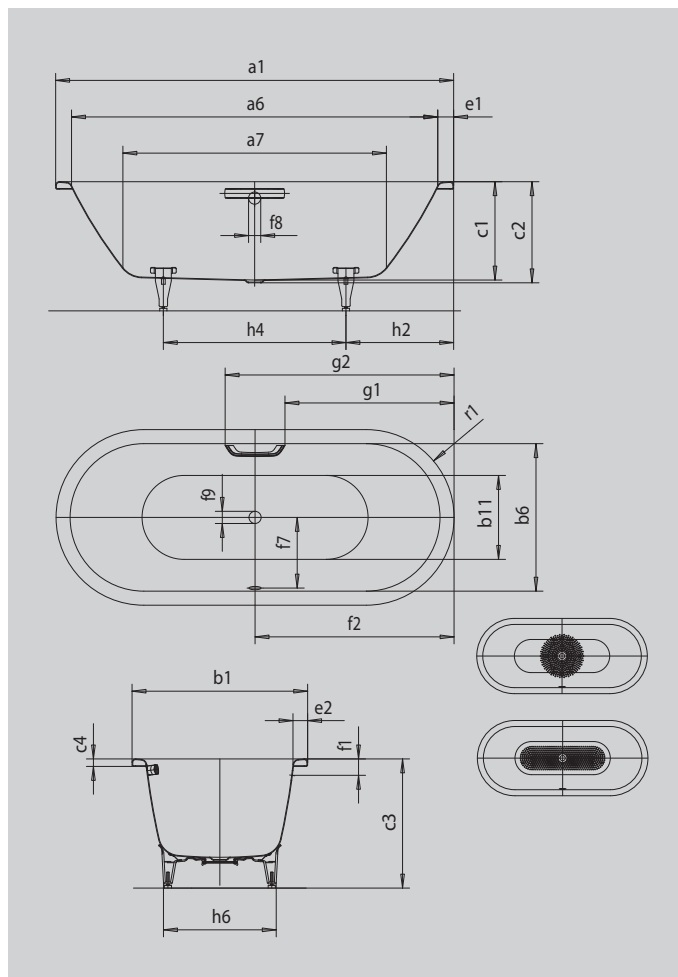

CLASSIC DUO OVAL

- puristische Einfachheit und schlichte Eleganz zeichnen diese Badewanne aus
- Baden zu zweit: zwei identische Rückenschrägen und Mittelablauf
- aus KALDEWEI Stahl-Emaille

Abbildung ähnlich

Modell		112
Äußere Länge	a ₁	1600 mm
Innere Länge (oben)	a ₆	1480 mm
Innere Länge (unten)	a ₇	1030 mm
Äußere Breite	b ₁	700 mm
Innere Breite (oben)	b ₆	580 mm
Innere Breite (unten)	b ₁₁	450 mm
Tiefe Innen	c ₁	420 mm
Tiefe inklusive Ablaufloch	c ₂	430 mm
Höhe mit Füßen	c ₃	560 - 590 mm
Randhöhe	c ₄	32 mm
Randbreite Fußseite; Längsseite	e ₁ ; e ₂	60; 60 mm
Abstand Oberkante bis Mitte Überlaufloch	f ₁	70 mm
Abstand Wannenrand bis Mitte Ablaufloch	f ₂	800 mm
Abstand Mitte Ab- bis Mitte Überlaufloch	f ₇	280 mm
Durchmesser Überlaufloch	f ₈	Ø 52 mm
Durchmesser Ablaufloch	f ₉	Ø 52 mm
Abstand Wannenrand (Fußseite) bis Anfang Griff	g ₁	672 mm
Abstand Wannenrand (Fußseite) bis Ende Griff	g ₂	928 mm
Abstand Fußseite Wannenrand bis Mitte Fuß	h ₂	560 mm
Abstand zwischen den Füßen	h ₄	480 mm
Fußbreite max.	h ₆	410 mm
Äußerer Radius	r ₁	350 mm
Nutzinhalt		95 l
Nettogewicht		40 kg
Antislip Durchmesser		Ø 288 mm
Vollantislip		850 x 240 mm