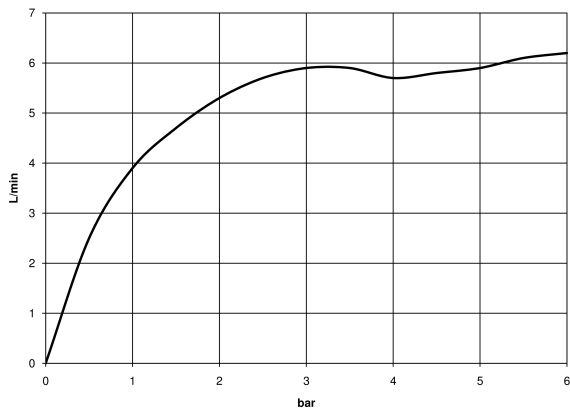

Waschtisch - Meta

Waschtisch-Wand-Einhandbatterie ohne Ablaufgarnitur - chrom

Artikelnummer: 36 861 660-00

Durchflussdiagramm