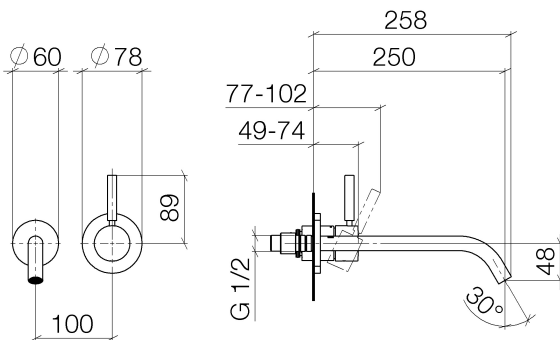

Waschtisch - Meta

Waschtisch-Wand-Einhandbatterie ohne Ablaufgarnitur - chrom

Artikelnummer: 36 861 660-00

- Ausladung 250 mm
- starrer Auslauf
- runder luftangereicherter Strahl
- Bohrungsdurchmesser Auslauf 37 mm
- Bohrungsdurchmesser Einhandbatterie 57 mm
- Rosette für Auslauf Ø 60 mm
- Rosette für Mischer Ø 78 mm
- Durchfluss max. 5,7 l/min
- bleifrei

chrom

Zu diesem Artikel wird Zubehör benötigt.

Maßzeichnung

Alle Angaben in mm / inch = mm x 0,0394

Waschtisch - Meta

Waschtisch-Wand-Einhandbatterie ohne Ablaufgarnitur - chrom

Artikelnummer: 36 861 660-00

Durchflussdiagramm

Waschtisch - Meta

Waschtisch-Wand-Einhandbatterie ohne Ablaufgarnitur - chrom

Artikelnummer: 36 861 660-00

Weitere Oberflächenvarianten

platin matt

36 861 660-06

schwarz matt