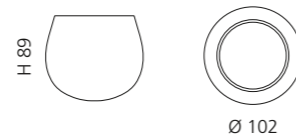

KLEISS SEIFENSCHALE

- Seifenschale
- Material: VetroFreddo

KLEISS SEIFENSPENDER

- Seifenspender
- Material: VetroFreddo
- Pumpe: Chrom

TONDA BECHER

- Becher
- Material: VetroFreddo

TONDA SEIFENSPENDER

- Seifenspender
- Material: VetroFreddo
- Pumpe: Chrom

LUXURY SEIFENSCHALE

- Seifenschale
- Material: Glas mit Blattauflage
- Einleger Edelstahl

LUXURY BECHER

- Becher
- Material: Glas mit Blattauflage