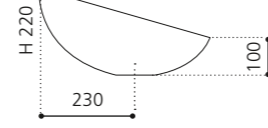

Ablaufventil wird als Zubehör empfohlen