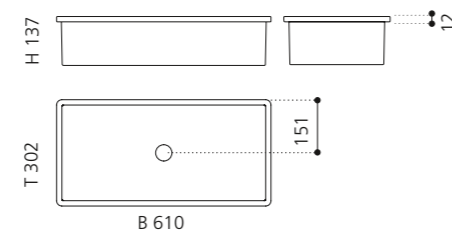

RX

- Material: VetroFreddo
- Gewicht: 7,7 kg
- Maße: B 610 x T 302 x H 137 mm
- Außschnittsmaß: 579 x 271 mm