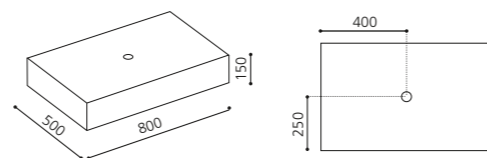

MONNALISA CLASS

1. Design-Waschplatz mit integriertem Spiegel
   - Spiegelrahmen: Class
   - Material: MDF, Lack Schwarz oder Weiß
   - Spiegelrahmen und Schrankbeine: Blattgold oder Blattsilber
   - ohne Aufsatzbecken
   - inkl. Lochbohrung für Aufsatzbecken
   - inkl. Armaturenlochbohrung
   - Griff: Kristallglas Serie SFERA Transparent / Gold oder Chrom
   - Maße: B 670 x T 490 x H 2055 mm
2. Aufsatzbecken mit einem Durchmesser bis 42 cm können kombiniert werden.

MONNALISA FLORENCE

1. Design-Waschplatz mit integriertem Spiegel
   - Spiegelrahmen: Florence
   - Material: MDF, Lack Schwarz oder Weiß
   - Spiegelrahmen und Schrankbeine: Blattgold oder Blattsilber
   - ohne Aufsatzbecken
   - inkl. Lochbohrung für Aufsatzbecken
   - inkl. Armaturenlochbohrung
   - Griff: Kristallglas Serie SFERA Transparent / Gold oder Chrom
   - Maße: B 670 x T 490 x H 2055 mm
2. Aufsatzbecken mit einem Durchmesser bis 42 cm können kombiniert werden.

SINTESI – 800 MM

- Konsolenplatte für Aufsatzbecken
- Maße: B 800 x T 500 x H 150 mm
- inkl. Lochbohrung für Becken: 45 mm

SINTESI – 1000 MM

- Konsolenplatte für Aufsatzbecken
- Maße: B 1000 x T 500 x H 150 mm
- inkl. Lochbohrung für Becken: 45 mm

SINTESI – 1200 MM

- Konsolenplatte für Aufsatzbecken
- Maße: B 1200 x T 500 x H 150 mm
- inkl. Lochbohrung für Becken: 45 mm