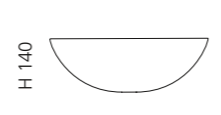

COCOON 34

- Material: TeknoForm
- Gewicht: 3,2 kg
- Maße: Ø 340 x H 160 mm
- Lochbohrung: Ø 45 mm

TeknoForm®

Ablaufventil
wird als Zubehör empfohlen

COCOON

- Material: TeknoForm
- Gewicht: 7,0 kg
- Maße: Ø 485 x H 290 mm
- Lochbohrung: Ø 45 mm

TeknoForm®

Ablaufventil
wird als Zubehör empfohlen

COCOON MATERIC

- Material: TeknoForm
- Gewicht: 6,4 kg
- Maße: Ø 485 x H 290 mm
- Lochbohrung: Ø 45 mm

TeknoForm®

Ablaufventil
wird als Zubehör empfohlen

COCOON LUX

- Material: TeknoForm
- Gewicht: 6,4 kg
- Maße: Ø 485 x H 290 mm
- Lochbohrung: Ø 45 mm

TeknoForm®

Ablaufventil
wird als Zubehör empfohlen

CIRCUS 50

- Material: TeknoForm
- Gewicht: 9,0 kg
- Maße: Ø 500 x H 110 mm
- Lochbohrung: Ø 45 mm

TeknoForm®

Ablaufventil
wird als Zubehör empfohlen

CIRCUS 43

- Material: TeknoForm
- Gewicht: 7,0 kg
- Maße: Ø 430 x H 140 mm
- Lochbohrung: Ø 45 mm

TeknoForm®

Basisring und Ablaufventil
werden als Zubehör empfohlen