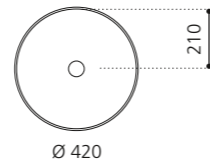

### TOMMY METROPOLE

Variante 1: Wandablauf

Variante 2: Bodenablauf

- Material: VetroFreddo
- Gewicht: 28,0 kg
- Maße: Ø 420 x H 870 mm

VetroFreddo®

inkl. Ablaufventil Chrom  
bzw. Schwarz matt  
Variante 1 Wandablauf: flexibler  
Ablauf RACCORDO joint  
zwingend erforderlich  
Variante 2 Bodenablauf:  
Lieferung inkl. Spezialablauf