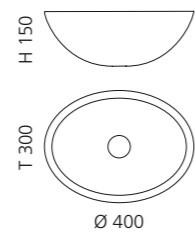

## OVAL TRAVERTINO

- Material: TeknoForm
- Gewicht: 5,8 kg
- Maße: B 400 x T 300 x H 150 mm
- Lochbohrung: Ø 45 mm

H 150

T 300

Ø 400

150

TeknoForm®

außen Travertin Struktur / innen glatt