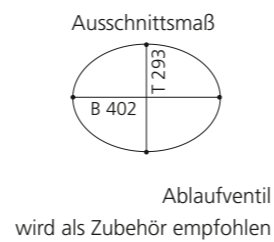

ELLISSE FL SMALL

- Material: VetroFreddo
- Gewicht: 7,0 kg
- Maße: B 425 x T 315 x H 148 mm
- Außschnittsmaß: 402 x 293 mm