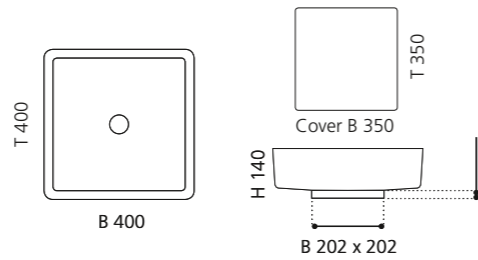

Pert®
polimero tecnologico

Ablaufventil wird als
Zubehör empfohlen