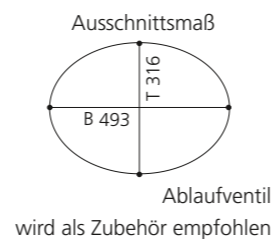

ELLISSE FL LARGE

- Material: VetroFreddo
- Gewicht: 8,5 kg
- Maße: B 510 x T 336 x H 148 mm
- Außschnittsmaß: 493 x 316 mm