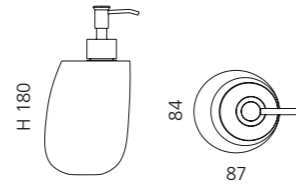

KLEISS SEIFENSCHALE

- Seifenschale
- Material: VetroFreddo

KLEISS SEIFENSPENDER

- Seifenspender
- Material: VetroFreddo
- Pumpe: Chrom

TONDA BECHER

- Becher
- Material: VetroFreddo

TONDA SEIFENSPENDER

- Seifenspender
- Material: VetroFreddo
- Pumpe: Chrom

LUXURY SEIFENSCHALE

- Seifenschale
- Material: Glas mit Blattauflage
- Einleger Edelstahl

LUXURY BECHER

- Becher
- Material: Glas mit Blattauflage