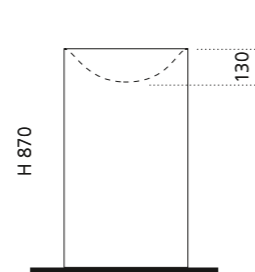

### TOMMY METROPOLE

Variante 1: Wandablauf

Variante 2: Bodenablauf

- Material: VetroFreddo
- Gewicht: 28,0 kg
- Maße: Ø 420 x H 870 mm

VetroFreddo®

inkl. Ablaufventil Chrom  
bzw. Schwarz matt  
Variante 1 Wandablauf: flexibler  
Ablauf RACCORDO joint  
zwingend erforderlich  
Variante 2 Bodenablauf:  
Lieferung inkl. Spezialablauf