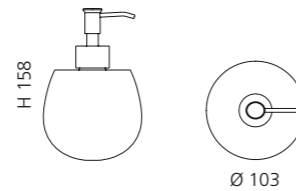

KLEISS SEIFENSCHALE

- Seifenschale
- Material: VetroFreddo

KLEISS SEIFENSPENDER

- Seifenspender
- Material: VetroFreddo
- Pumpe: Chrom

TONDA BECHER

- Becher
- Material: VetroFreddo

TONDA SEIFENSPENDER

- Seifenspender
- Material: VetroFreddo
- Pumpe: Chrom

LUXURY SEIFENSCHALE

- Seifenschale
- Material: Glas mit Blattauflage
- Einleger Edelstahl

LUXURY BECHER

- Becher
- Material: Glas mit Blattauflage