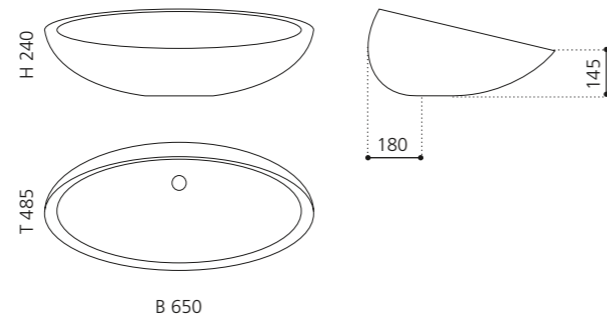

KOOL OVERSIZE

- Material: VetroFreddo
- Gewicht: 7,5 kg
- Maße: B 650 x T 485 x H 240 mm
- Lochbohrung: Ø 45 mm