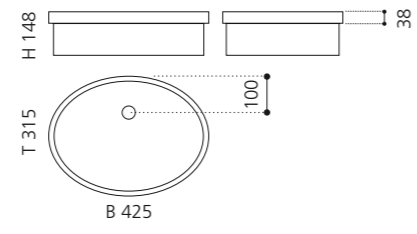

ELLISSE FL SMALL

- Material: VetroFreddo
- Gewicht: 7,0 kg
- Maße: B 425 x T 315 x H 148 mm
- Außschnittsmaß: 402 x 293 mm