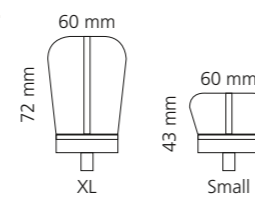

XL & Small
Kristallhandgriff zu Dornbracht MEM Seitenventilen
Alle technischen Informationen sind der Preisliste zu entnehmen.