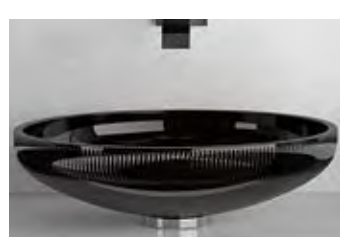

## CLIVIA

- Material: Bleikristall 24%pb
- Gewicht: 6,7 kg
- Maße: Ø 400 x H 110 mm
- Lochbohrung: Ø 45 mm

inkl. Ablaufventil  
und Basisring Chrom

Transparent  
CLIVIAT01

Schwarz  
CLIVIAT35