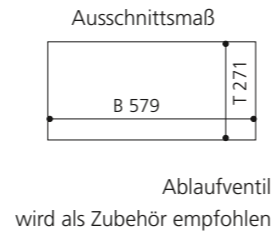

RX

- Material: VetroFreddo
- Gewicht: 7,7 kg
- Maße: B 610 x T 302 x H 137 mm
- Außschnittsmaß: 579 x 271 mm