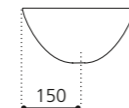

## OVAL TRAVERTINO

- Material: TeknoForm
- Gewicht: 5,8 kg
- Maße: B 400 x T 300 x H 150 mm
- Lochbohrung: Ø 45 mm

H 150

T 300

Ø 400

150

TeknoForm®

außen Travertin Struktur / innen glatt