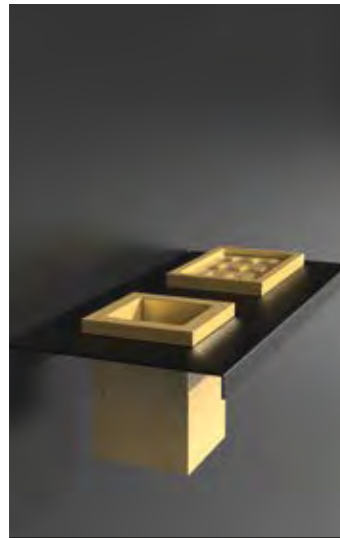

### ARIA DUE ABLAGE MIT SEIFEN- SCHALE UND BECHER

- Maße: B 300 x H 93 x T 140 mm
- Material: Metallablage (Edelstahl)  
Becher und Seifenablage: VetroFreddo

Schwarz matt / Weiß matt  
ARIA2NOPO01

Weiß matt / Schwarz matt  
ARIA2BOPO30