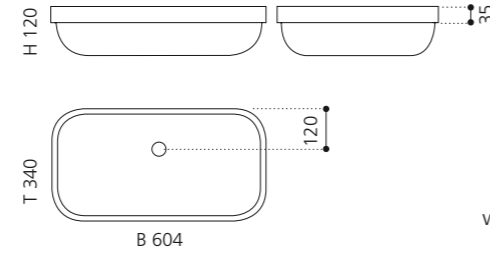

PLAY FL

- Material: VetroFreddo
- Gewicht: 11,5 kg
- Maße: B 604 x T 340 x H 120 mm
- Außschnittsmaß: 585 x 320 mm