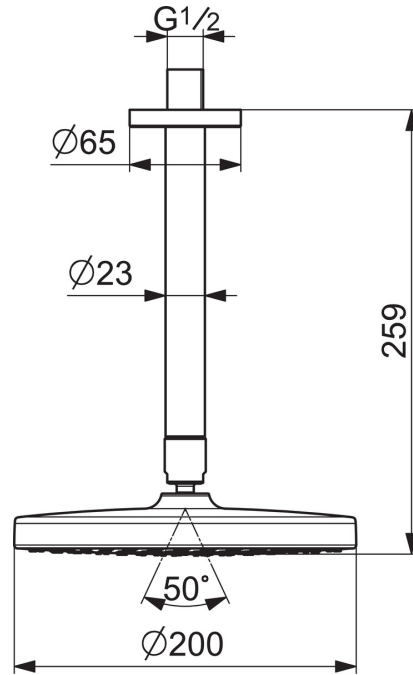

EAN: 4057304010972
static.hansa.com/44370100

- Dusche
- Deckenmontage
- Chrom
- Kopfbrause, Schwenkbares Kugelgelenk, Anti-Kalk-Technik
- Regenstrahl - Gleichmäßiger und starker Wasserstrahl
- Außengewinde, Abdeckung(en)
- 1-strahlig

Technische Daten

Durchflusseigenschaften

Durchfluss bei 3 bar **15.0 l/min**

Technische Eigenschaften

DN-Größe (Nennmaß) **DN 15**
 Warmwasserversorgung **max. +65°C**
 Arbeitsdruck **1-10 bar**
 Anschlussgröße **G1/2**
 Länge / Höhe **259 mm**
 Sicherungseinrichtung (EN1717) **AA**
 Werkstoff **Verbundwerkstoff**

Vorschriften

EN Standard **EN 1112**
 Geräuschklasse **I (ISO 3822)**

Ersatzteile

SP44360100

	Name	Art.-Nr.
01	Kopfbrause, d 200 mm	44740100
01	Kopfbrause, 200x200 mm	44740200
02	Brausearm ohne Kopfbrause, L=350	59913748
03	Brausearm ohne Kopfbrause, L=200 mm	59913749
04	Rosette, d 65 mm	59913750