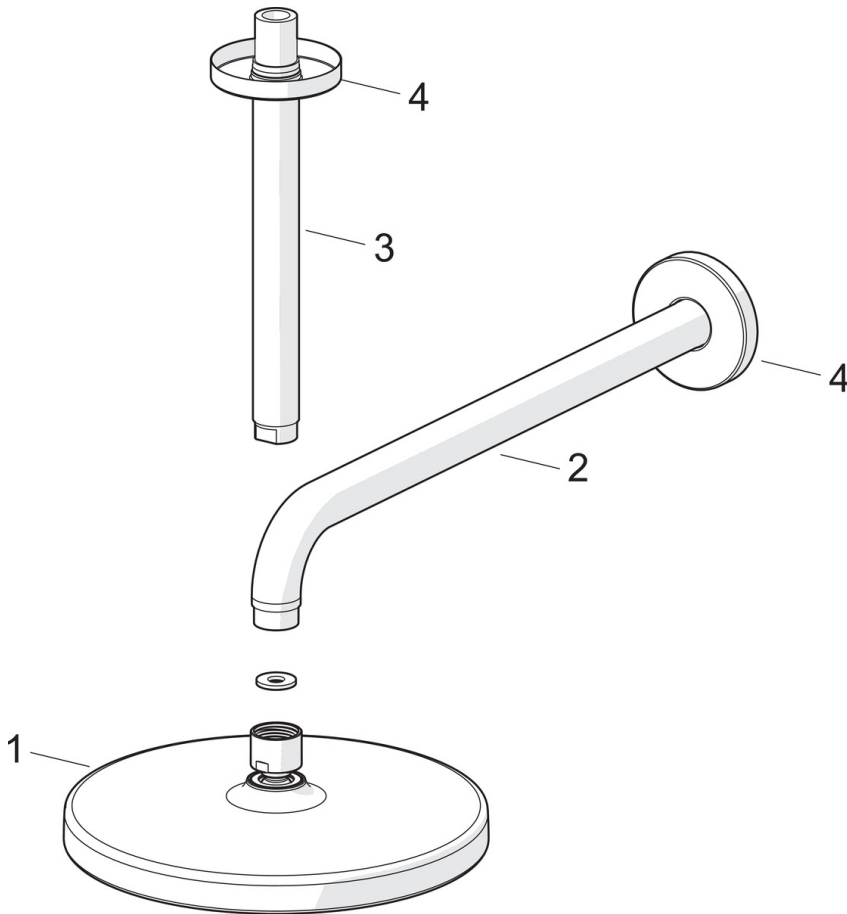

EAN: 4057304010972
static.hansa.com/44370100

- Dusche
- Deckenmontage
- Chrom
- Kopfbrause, Schwenkbares Kugelgelenk, Anti-Kalk-Technik
- Regenstrahl - Gleichmäßiger und starker Wasserstrahl
- Außengewinde, Abdeckung(en)
- 1-strahlig

Technische Daten

Durchflusseigenschaften

Durchfluss bei 3 bar **15.0 l/min**

Technische Eigenschaften

DN-Größe (Nennmaß) **DN 15**
 Warmwasserversorgung **max. +65°C**
 Arbeitsdruck **1-10 bar**
 Anschlussgröße **G1/2**
 Länge / Höhe **259 mm**
 Sicherungseinrichtung (EN1717) **AA**
 Werkstoff **Verbundwerkstoff**

Vorschriften

EN Standard **EN 1112**
 Geräuschklasse **I (ISO 3822)**

Ersatzteile

SP44360100

	Name	Art.-Nr.
01	Kopfbrause, d 200 mm	44740100
01	Kopfbrause, 200x200 mm	44740200
02	Brausearm ohne Kopfbrause, L=350	59913748
03	Brausearm ohne Kopfbrause, L=200 mm	59913749
04	Rosette, d 65 mm	59913750